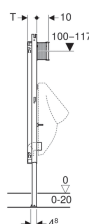

Geberit Duofix montážní prvek pro pisoár, 112–130 cm, univerzální, pro ovládání splachování pisoárů Basic

Obrázek s příkladem

Účel použití

- Pro konstrukce prováděné suchým procesem
- K montáži do předstěnových instalací částečně vysokých nebo vysokých na výšku místnosti
- K montáži do instalačních stěn vysokých na výšku místnosti
- K montáži pisoárů
- K montáži ovládání splachování pisoárů Geberit Basic (od roku výroby 2013)
- Pro tloušťky podlahy 0–20 cm
- Nevhodný pro pisoáry s ostříkovací hlavicí

Vlastnosti

- Samonosný rám s nanesenou práškovou barvou
- Rám nahoře otevřený
- Rám s vrtanými otvory \varnothing 9 mm pro upevnění do dřevěné konstrukce
- Rám s otvory pro umístění soupravy pro kotvení do stěny Geberit Duofix pro instalační prvky s nahoře otevřeným rámem
- Podpěry pozinkované
- Podpěry nastavitelné 0–20 cm
- Patní desky otočné
- Hloubka patní desky vhodná k montáži do U profilů UW 50 a UW 75 a do systémových profilů Geberit Duofix
- Upevnění pro přívod \varnothing 32 mm výškově nastavitelné
- Upevnění pro přípojovací koleno výškově nastavitelné a zvukově izolované

- Upevnění pisoárů M8, nastavitelná na šířku a výšku

Technické údaje

Průtok při tlaku 1 bar bez omezovače průtoku	0.3 l/s
Průtok při tlaku 1 bar s omezovačem průtoku	0.18 l/s
Výpočtový průtok	0.22 l/s
Doba proplachování, rozsah nastavení	1-15 s
Doba proplachování, nastavení ve výrobě	7 s

Obsah dodávky

- Nástěnka R 1/2"
- Kryt pro hrubou montáž
- Přípojovací koleno z PE-HD, \varnothing 63 / 50 mm
- Těsnění \varnothing 57 / 50 mm
- Zápachová uzávěrka pro pisoár \varnothing 50 mm, s těsněním na pisoár
- Přípojovací trubka mezi přívodem \varnothing 32 mm a pisoárem, s těsněním na pisoáru
- Souprava pro hrubou montáž pro ovládání splachování pisoárů s uzavíracím ventilem
- Souprava pro kompletaci pro ovládání splachování pisoárů Geberit, elektronické
- Upevňovací materiál pro pisoár
- 2 závitové tyče M8
- Upevňovací materiál