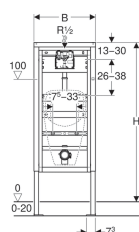

Geberit Duofix montážní prvek pro pisoár, 112–130 cm, univerzální, pro ovládání splachování pisoárů Basic

Obrázek s příkladem

Účel použití

- Pro konstrukce prováděné suchým procesem
- K montáži do předstěnových instalací částečně vysokých nebo vysokých na výšku místnosti
- K montáži do instalačních stěn vysokých na výšku místnosti
- K montáži pisoárů
- K montáži ovládání splachování pisoárů Geberit Basic (od roku výroby 2013)
- Pro tloušťky podlahy 0–20 cm
- Nevhodný pro pisoáry s ostříkovací hlavicí

Vlastnosti

- Samonosný rám s nanesenou práškovou barvou
- Rám nahoře otevřený
- Rám s vrtanými otvory \varnothing 9 mm pro upevnění do dřevěné konstrukce
- Rám s otvory pro umístění soupravy pro kotvení do stěny Geberit Duofix pro instalační prvky s nahoře otevřeným rámem
- Podpěry pozinkované
- Podpěry nastavitelné 0–20 cm
- Patní desky otočné
- Hloubka patní desky vhodná k montáži do U profilů UW 50 a UW 75 a do systémových profilů Geberit Duofix
- Upevnění pro přívod \varnothing 32 mm výškově nastavitelné
- Upevnění pro přípojovací koleno výškově nastavitelné a zvukově izolované

- Upevnění pisoárů M8, nastavitelná na šířku a výšku

Technické údaje

Průtok při tlaku 1 bar bez omezovače průtoku	0.3 l/s
Průtok při tlaku 1 bar s omezovačem průtoku	0.18 l/s
Výpočtový průtok	0.22 l/s
Doba proplachování, rozsah nastavení	1-15 s
Doba proplachování, nastavení ve výrobě	7 s

Obsah dodávky

- Nástěnka R 1/2"
- Kryt pro hrubou montáž
- Přípojovací koleno z PE-HD, \varnothing 63 / 50 mm
- Těsnění \varnothing 57 / 50 mm
- Zápachová uzávěrka pro pisoár \varnothing 50 mm, s těsněním na pisoár
- Přípojovací trubka mezi přívodem \varnothing 32 mm a pisoárem, s těsněním na pisoáru
- Souprava pro hrubou montáž pro ovládání splachování pisoárů s uzavíracím ventilem
- Souprava pro kompletaci pro ovládání splachování pisoárů Geberit, elektronické
- Upevňovací materiál pro pisoár
- 2 závitové tyče M8
- Upevňovací materiál