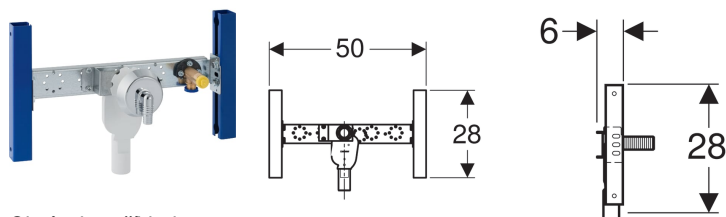

Geberit Duofix prvek příčného nosníku pro pračku, nástěnná armatura na omítku, se zápachovou uzávěrkou pod omítku

Obrázek s příkladem

Účel použití

- Pro konstrukce prováděné suchým procesem
- K montáži do instalačních stěn vysokých na výšku místnosti
- Pro sušičky, pračky nebo myčky nádobí

Vlastnosti

- Rám s práškovou barvou
- Rám s vrtanými otvory $\varnothing 9$ mm pro upevnění do dřevěné konstrukce
- Příčník pro připojení armatur výškově a hloubkově stavitelný

- Těsnicí podložka samolepicí, s netkanou textilií
- Ochranná zátka pro jednorázovou tlakovou zkoušku se studenou vodou do max. 15 bar / 1500 kPa

Obsah dodávky

- Připojovací koleno Rp 1/2" / R 1/2", vhodné pro MF
- Těsnicí podložka
- Zvukově izolační podložka
- Zvukově izolační pouzdro
- Zápachová uzávěrka pod omítku se soupravou pro kompletaci
- Ochranná zátka
- Upevňovací materiál