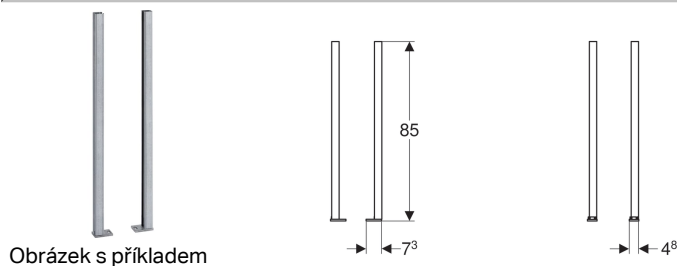

## Geberit Duofix sada prodloužení noh pro tloušťku podlahy 20–40 cm

Obrázek s příkladem

### Účel použití

- Pro instalační prvky Geberit Duofix při tloušťce podlahy 20–40 cm
- Nevhodné pro instalační prvky Geberit Duofix s šířkou > 50 cm v případě dělicích stěn na výšku místnosti
- Nevhodný pro montážní prvky pro závěsné WC Geberit Duofix, rohové řešení

### Vlastnosti

- Podpěry pozinkované
- Podpěry plynule výškově nastavitelné

- Patní desky otočné
- Hloubka patní desky vhodná k montáži do U profilů UW 50 a UW 75 a do systémových profilů Geberit Duofix