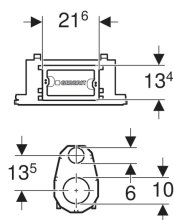

## Sada protipožárního uzávěru pro montážní prvek Geberit Duofix pro závěsné WC se splachovací nádrží pod omítkou Sigma 12 cm

Obrázek s příkladem

### Účel použití

- K osazení při požadavcích na požární odolnost EL 90 podle DIN 13501-2
- Na ochranu před šířením kouře a ohně
- K montáži na montážní prvky pro závěsné WC Geberit Duofix, se splachovací nádrží pod omítkou Sigma 12 cm a šířkou prvku 50 cm
- K montáži před servisní otvor, splachovací trubku a připojovací koleno
- Pro stěny, které zajišťují požární odolnost opláštěním

### Vlastnosti

- Montáž bez nářadí
- Vhodný pro tloušťku opláštění minimálně 30 mm