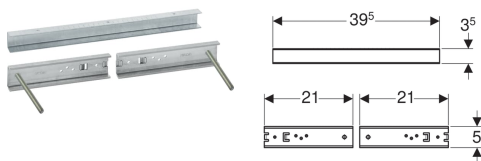

Geberit Duofix upevnění pro umyvadla se vzdáleností upevnění 38–58 cm

Obrázek s příkladem

Účel použití

- K upevnění umyvadel se vzdáleností upevnění > 38 cm k prvkům Geberit Duofix pro umyvadlo

Vlastnosti

- Pozinkované
- Vzdálenost upevnění závitových tyčí 38–58 cm

Technické údaje

Materiál | Ocel

Obsah dodávky

- 2 upevňovací profily
- 2 závitové tyče M10
- Zesilovací profil
- Upevňovací materiál

Pol. č.

111.868.00.1