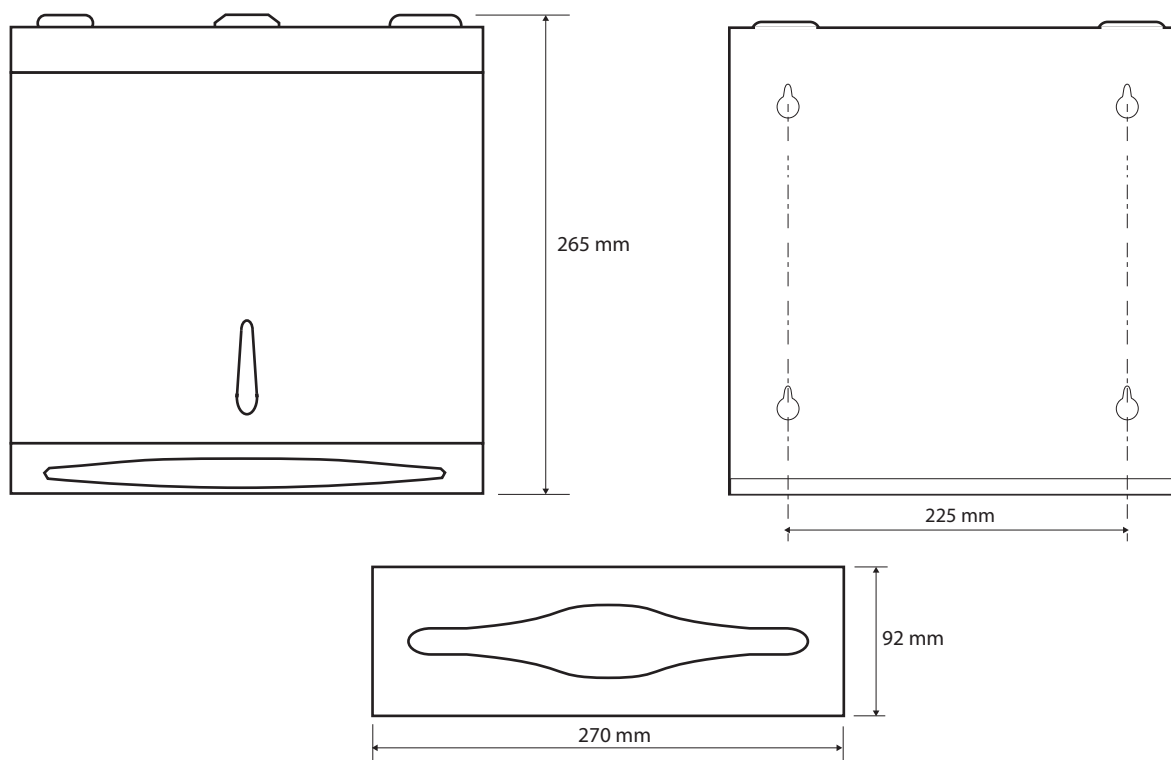

### Parametry / Features / Eigenschaften

šířka / width / Breite:	270 mm	
výška / height / Höhe:	265 mm	
hloubka / depth / Tiefe:	92 mm	
materiál / material / Material:	nerez / stainless steel / Rostfrei	
povrch. úprava / finish / Oberfläche:	brus / brush / gebürstet	
záruka / warranty / Garantie:	6 roky / 6 years / 6 Jahre	
uzamykatelný / lockable / verschließbar		
počet klíčů v balení / number of keys in the package / Anzahl von Tasten in der Verpackung:		2 ks / 2 pc / 2 St.
max. počet utěrek / max. number wipes / max. Anzahl Tücher:		350 ks / 350 pc / 350 St.
typ skládání utěrek / type folding towels / Faltung Tücher:		Z-Z