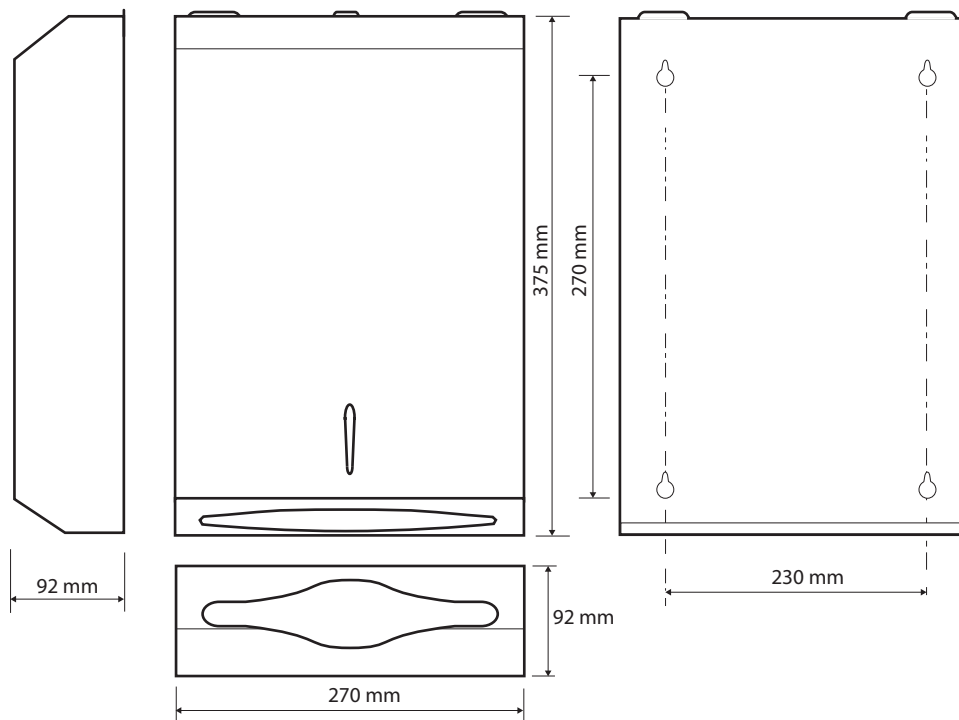

ilustrační foto /
illustration /
Illustration:

Parametry / Features / Eigenschaften

šířka / width / Breite:	270 mm	
výška / height / Höhe:	375 mm	
hloubka / depth / Tiefe:	92 mm	
materiál / material / Material:	nerez / stainless steel / Rostfrei	
povrch. úprava / finish / Oberfläche:	brus / brush / gebürstet	
záruka / warranty / Garantie:	6 roky / 6 years / 6 Jahre	
uzamykatelný / lockable / verschließbar		
počet klíčů v balení / number of keys in the package / Anzahl von Tasten in der Verpackung:		2 ks / 2 pc / 2 St.
max. počet utěrek / max. number wipes / max. Anzahl Tücher:		500 ks / 500 pc / 500 St. typ Z-Z
skládání utěrek / type folding towels / Faltung Tücher:		