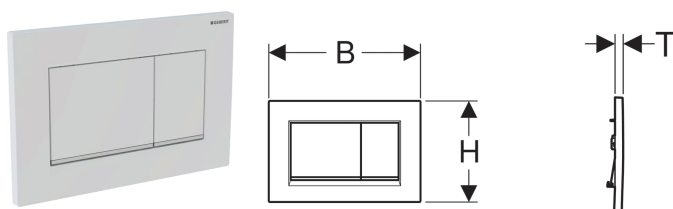

Ovládací tlačítko Geberit Sigma30, pro 2 množství splachování

Obrázek s příkladem

Účel použití

- K ovládní splachování u splachovacích nádržek pod omítku Geberit Sigma

Vlastnosti

- Ovládní zepředu
- Tyčky tlačítka zvukově izolované, rychlé nastavení bez nářadí

Technické údaje

Ovládací síla | < 20 N

Obsah dodávky

- Upevňovací rámeček
- 2 stavitelné úchytky
- 2 tyčky tlačítka

Pol. č.	Barva / povrch	Popis materiálu	B	H	T	
115.883.KH.1	Deska a ovládací tlačítka: pochromovaná lesklá Designový proužek: pochromovaný matný	Plast	24.6 cm	16.4 cm	1.2 cm	
115.883.KJ.1	Deska a ovládací tlačítka: bílá Designový proužek: pochromovaný lesklý	Plast	24.6 cm	16.4 cm	1.2 cm	
115.883.KK.1	Deska a ovládací tlačítka: bílá Designový proužek: pozlacený	Plast	24.6 cm	16.4 cm	1.2 cm	
115.883.KL.1	Deska: bílá Ovládací tlačítka a designový proužek: pochromovaný matný	Plast	24.6 cm	16.4 cm	1.2 cm	
115.883.KM.1	Deska a ovládací tlačítka: černá Designový proužek: pochromovaný lesklý	Plast	24.6 cm	16.4 cm	1.2 cm	
115.883.KN.1	Deska a ovládací tlačítka: pochromovaná matná Designový proužek: pochromovaný lesklý	Plast	24.6 cm	16.4 cm	1.2 cm	
115.883.JQ.1	Deska a ovládací tlačítka: pochromované matné-lakované, povlak easy-to-clea Designový proužek: pochromovaný lesklý	Plast	24.6 cm	16.4 cm	1.2 cm	
115.883.JT.1	Deska a ovládací tlačítka: lakování bílé matné, potažené vrstvou easy-to-clean Designový proužek: pochromovaný lesklý	Plast	24.6 cm	16.4 cm	1.2 cm	
115.883.14.1	Deska a ovládací tlačítka: lakování matné černé, potažené vrstvou easy-to-clean Designový proužek: pochromovaný lesklý	Plast	24.6 cm	16.4 cm	1.2 cm	
115.883.11.1	Deska a ovládací tlačítka: bílá Designové proužky: bílé matné	Plast	24.6 cm	16.4 cm	1.2 cm	datasheet:indicator- new
115.883.01.1	Deska a ovládací tlačítka: lakování bílé matné, potažené vrstvou easy-to-clean Designové proužky: bílé	Plast	24.6 cm	16.4 cm	1.2 cm	datasheet:indicator- new