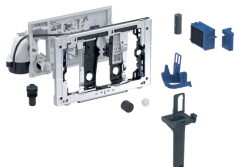

Jednotka odsávání zápachu Geberit DuoFresh s manuálním spouštěním odsávání a dávkovačem pro tyčinky Geberit DuoFresh, pro Sigma splachovací nádržku pod omítku 8 cm

Obrázek s příkladem

Účel použití

- Pro Sigma splachovací nádržky pod omítku 8 cm
- K přímému odsávání zápachu z keramických mís
- K nasunutí tyčinky Geberit DuoFresh bez chlóru nebo oxidujících součástí
- Pro ovládací tlačítka Sigma01
- Pro ovládací tlačítka Sigma10
- Pro ovládací tlačítka Sigma20
- Pro ovládací tlačítka Sigma21
- Pro ovládací tlačítka Sigma30
- Pro ovládací tlačítka Sigma50

Vlastnosti

- Ovládání zepředu

Obsah dodávky

- Upevňovací rámeček s otočným mechanismem
- Ochranná deska
- Jednotka odsávání s radiálním ventilátorem
- Keramický voštinový filtr

- Odsávání zápachu s filtrací zabudované ve splachovací nádržce pod omítku
- Odsávací jednotka k montáži bez nářadí
- Kompatibilní s aplikací Geberit Home
- Neutralizace zápachu s keramickým voštinovým filtrem
- Keramický voštinový filtr k neutralizaci zápachu vyměnitelný bez nářadí
- Tyčinka Geberit DuoFresh volně vkládaná bez nářadí

Technické údaje

Druh ochrany	IPX4
Třída ochrany	III
Provozní napětí	12 V DC
Příkon	7 W
Příkon v klidu	≤ 0.5 W

- Záchytná kapsa pro tyčinku Geberit DuoFresh
- Záslepka pro trubkovou chráničku
- Zásuvka s filtrem a držák pro tyčinku Geberit DuoFresh
- 8 tyčinek Geberit DuoFresh

Příslušenství

- Kombinovaná připojovací krabice Geberit
- Souprava pro hrubou montáž s krabicí pod omítku, pro jednotku odsávání zápachu Geberit DuoFresh
- Tyčinka Geberit DuoFresh
- Zásuvka s keramickým voštinovým filtrem, pro jednotku odsávání zápachu Geberit DuoFresh