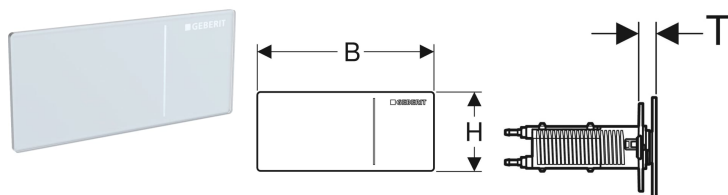

Oddálené ovládání Geberit typ 70, pro 2 množství splachování, pro splachovací nádržku pod omítku Omega, tlačítko do nábytku

Obrázek s příkladem

Účel použití

- Pro koupelnový nábytek
- Pro tloušťky stěny 5–40 mm
- K pneumatickému oddálenému ovládání splachovacích nádržek Geberit pod omítku
- Pro Omega splachovací nádržky pod omítku 12 cm
- Nevhodné pro Omega splachovací nádržky pod omítku 12 cm, pro připojení PEX
- K ovládání splachování s vysokým komfortem ovládání
- Nevhodný pro veřejný a poloveřejný sektor

Vlastnosti

- Zvedací mechanismus s nízkou hlučností
- Hydraulický servozvedák pro minimální ovládací sílu
- Ovládání splachování pneumatické

Technické údaje

Tlak při průtoku	100-600 kPa
Ovládací síla	< 10 N

Obsah dodávky

- Hydraulický servozvedák
- Sada připojení vody
- Vzduchová hadička délka 2 m
- Montážní příslušenství
- Upevňovací materiál

Pol. č.	Barva / povrch	Popis materiálu	B	H	T
115.083.SI.1	Bílá / Sklo	Sklo	11.2 cm	5 cm	0.9 cm
115.083.SJ.1	Černá / Sklo	Sklo	11.2 cm	5 cm	0.9 cm
115.083.FW.1	Kartáčováno, povlak easy-to-clean	Nerezová ocel	11.2 cm	5 cm	0.9 cm
115.083.JK.1	Láva / Sklo	Sklo	11.2 cm	5 cm	0.9 cm
115.083.JL.1	Písková šedá / Sklo	Sklo	11.2 cm	5 cm	0.9 cm