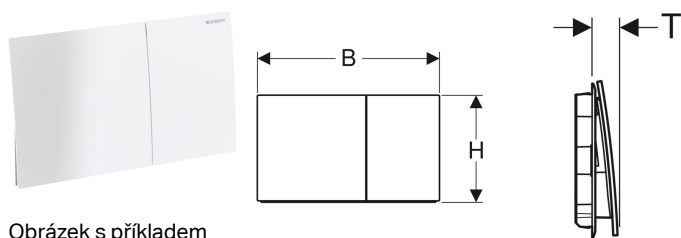

Ovládací tlačítko Geberit Sigma70

Obrázek s příkladem

Účel použití

- Ke spuštění splachování u Sigma splachovacích nádržek pod omítku

Vlastnosti

- Ovládání zepředu
- Tyčky tlačítka zvukově izolované, rychlé nastavení bez nářadí

Obsah dodávky

- Upevňovací rámeček
- 2 stavitelné úchytky
- 2 tyčky tlačítka

Pol. č.	Barva / povrch	Popis materiálu	B	H	T	
115.622.JK.1	Láva	Sklo	25 cm	14.6 cm	2.5 cm	Nové
115.622.SJ.1	Černá	Sklo	25 cm	14.6 cm	2.5 cm	Nové
115.622.FW.1	Kartáčováno, povlak easy-to-clean	Nerezová ocel	25 cm	14.6 cm	2.3 cm	Nové
115.622.QB.1	Červené zlato / Kartáčováno, povlak easy-to-clean	Nerezová ocel	25 cm	14.6 cm	2.3 cm	Nové
115.622.QD.1	Černý chrom / Kartáčováno, povlak easy-to-clean	Nerezová ocel	25 cm	14.6 cm	2.3 cm	Nové
115.622.QF.1	Mosazné barvy / Kartáčováno, povlak easy-to-clean	Nerezová ocel	25 cm	14.6 cm	2.3 cm	Nové
115.622.14.1	Černá matná / Nanesena vrstva easy-to-clean	Nerezová ocel	25 cm	14.6 cm	2.3 cm	Nové
115.622.SI.1	Bílá	Sklo	25 cm	14.6 cm	2.5 cm	Nové
115.622.JT.1	Bílá matná / Nanesena vrstva easy-to-clean	Nerezová ocel	25 cm	14.6 cm	2.3 cm	Nové
115.622.JL.1	Písková šedá	Sklo	25 cm	14.6 cm	2.5 cm	Nové

Příslušenství

- Krycí rámeček Geberit pro ovládací tlačítko Sigma70
- Upevňovací rámeček Geberit pro ovládací tlačítko Sigma70
- Prodlužovací Geberit souprava pro splachovací nádržky pod omítku Sigma, Omega a Kappa