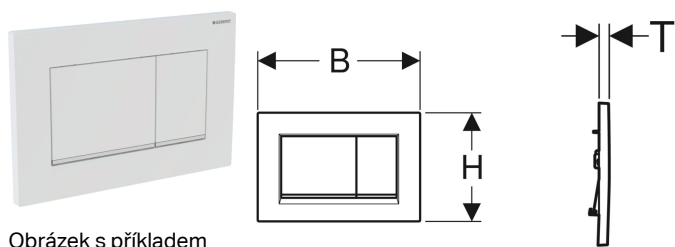

Ovládací tlačítko Geberit Sigma30, pro 2 množství splachování

Obrázek s příkladem

Účel použití

- Ke spuštění splachování u Sigma splachovacích nádržek pod omítku

Vlastnosti

- Ovládání zepředu

Obsah dodávky

- Upevňovací rámeček
- 2 stavitelné úchytky

- Tyčky tlačítka zvukově izolované, rychlé nastavení bez nářadí

Technické údaje

Ovládací síla | < 20 N

- 2 tyčky tlačítka

Pol. č.	Barva / povrch	Popis materiálu	B	H	T
115.883.KH.1	Deska a ovládací tlačítka: pochromovaná lesklá Designový proužek: pochromovaný matný	Plast	24.6 cm	16.4 cm	1.2 cm
115.883.KJ.1	Deska a ovládací tlačítka: bílá Designový proužek: pochromovaný lesklý	Plast	24.6 cm	16.4 cm	1.2 cm
115.883.KK.1	Deska a ovládací tlačítka: bílá Designový proužek: pozlacený	Plast	24.6 cm	16.4 cm	1.2 cm
115.883.KM.1	Deska a ovládací tlačítka: černá Designový proužek: pochromovaný lesklý	Plast	24.6 cm	16.4 cm	1.2 cm
115.883.JQ.1	Deska a ovládací tlačítka: lakované s matným pochromováním, s povrchovou úpravou easy-to-clean Designový proužek: pochromovaný lesklý	Plast	24.6 cm	16.4 cm	1.2 cm
115.883.JT.1	Deska a ovládací tlačítka: lakování bílé matné, s povrchovou úpravou easy-to-clean Designový proužek: pochromovaný lesklý	Plast	24.6 cm	16.4 cm	1.2 cm
115.883.14.1	Deska a ovládací tlačítka: lakování černé matné, s povrchovou úpravou easy-to-clean Designový proužek: pochromovaný lesklý	Plast	24.6 cm	16.4 cm	1.2 cm
115.883.11.1	Deska a ovládací tlačítka: bílá Designové proužky: bílé matné	Plast	24.6 cm	16.4 cm	1.2 cm
115.883.01.1	Deska a ovládací tlačítka: lakování bílé matné, s povrchovou úpravou easy-to-clean Designové proužky: bílé	Plast	24.6 cm	16.4 cm	1.2 cm
115.883.DW.1	Deska a ovládací tlačítka: černá Designové proužky: černé matné	Plast	24.6 cm	16.4 cm	1.2 cm
115.883.16.1	Deska a ovládací tlačítka: lakování černé matné, s povrchovou úpravou easy-to-clean Designové proužky: černé	Plast	24.6 cm	16.4 cm	1.2 cm