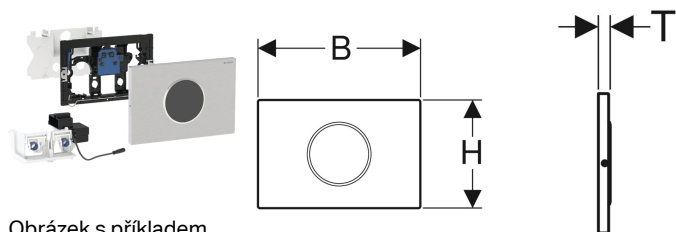

Ovládání WC Geberit s elektronickým spuštěním splachování, napájení ze sítě, 2 množství splachování, ovládací tlačítko Sigma10, automatické / bezdotykové, přišroubovatelné

Obrázek s příkladem

Účel použití

- Pro veřejný a poloveřejný sektor
- Ke spuštění 2 množství splachování
- Pro zděné konstrukce a konstrukce prováděné suchým procesem
- K bezdotykovému spuštění splachování Sigma splachovacích nádržek pod omítku 12 cm
- Nevhodné pro použití s Geberit dávkovačem desinfekčních tablet
- Vhodný pro bezbariérové stavby

Vlastnosti

- Ruční spuštění splachování, bezdotykové
- Automatické spuštění vody
- Bezdotykové spuštění 1 množství splachování nebo 2 množství splachování přiblížením ruky
- Ovládání splachování přes externí tlačítko možné
- Ovládací tlačítko přišroubovatelné
- Napájení elektrickým proudem pomocí externího síťového zdroje
- Transformace síťového napětí na nízké napětí 12 V DC
- Provoz s nízkým napětím, ve splachovací nádržce žádné síťové napětí
- S konektory chráněnými proti přepólování
- Infračervené čidlo pro zaznamenání uživatele se zatmívacím pozadím
- Infračervený senzor samonastavitelný
- Spolehlivá IR detekce vzdálenosti
- Interval spláchnutí přednastavený
- Interval spláchnutí nastavitelný
- Předspláchnutí nastavitelné
- Minimální doba zdržení nastavitelná

Nutno objednat zvlášť

- Elektrická a komunikační krabice pro instalační prvek pro závěsné WC
- Síťový zdroj pro elektrickou a komunikační krabici

Pol. č.	Barva / povrch	Popis materiálu	B	H	T	
115.906.SN.6	Plate: brushed, easy-to-clean- coated Designový kroužek: leštěný	Nerezová ocel	24.6 cm	16.4 cm	1.5 cm	Nové