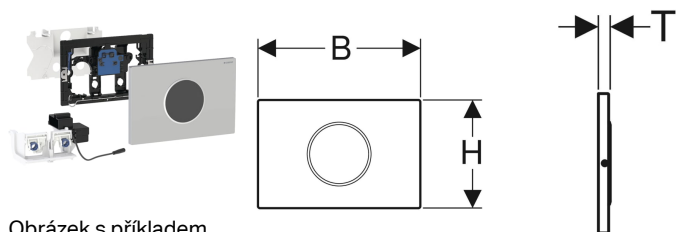

Ovládání WC Geberit s elektronickým spuštěním splachování, napájení ze sítě, 2 množství splachování, ovládací tlačítko Sigma10, automatické / bezdotykové

Obrázek s příkladem

Účel použití

- Pro soukromý a poloveřejný sektor
- Ke spuštění 2 množství splachování
- Pro zděné konstrukce a konstrukce prováděné suchým procesem
- K bezdotykovému spuštění splachování Sigma splachovacích nádržek pod omítku 12 cm
- Nevhodné pro použití s Geberit dávkovačem desinfekčních tablet
- Vhodný pro bezbariérové stavby

Vlastnosti

- Ruční spuštění splachování, bezdotykové
- Automatické spuštění vody
- Bezdotykové spuštění 1 množství splachování nebo 2 množství splachování přiblížením ruky
- Ovládání splachování přes externí tlačítko možné
- Napájení elektrickým proudem pomocí externího síťového zdroje
- Transformace síťového napětí na nízké napětí 12 V DC
- Provoz s nízkým napětím, ve splachovací nádržce žádné síťové napětí
- S konektory chráněnými proti přepólování
- Infračervené čidlo pro zaznamenání uživatele se zatmívacím pozadím
- Infračervený senzor samonastavitelný
- Spolehlivá IR detekce vzdálenosti
- Interval spláchnutí přednastavený
- Interval spláchnutí nastavitelný
- Předspláchnutí nastavitelné
- Minimální doba zdržení nastavitelná

Pol. č.	Barva / povrch	Popis materiálu	B	H	T	
115.907.SN.6	Plate: brushed, easy-to-clean- coated Designové kroužky: leštěné	Nerezová ocel	24.6 cm	16.4 cm	1.5 cm	Nové

Příslušenství

- Geberit Service-Handy
- Ovládání pro údržbu Geberit