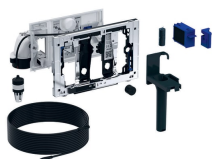

## Jednotka odsávání zápachu Geberit DuoFresh s automatickým spouštěním a dávkovačem pro tyčinku Geberit DuoFresh, pro Sigma splachovací nádržku pod omítku 12 cm

### Účel použití

- Pro splachovací nádržky pod omítku Geberit Sigma 12 cm
- K přímému odsávání zápachu z keramických mís
- K nasunutí vložky Geberit DuoFresh bez chlóru nebo oxidujících součástí
- Pro ovládací tlačítka Geberit Sigma01
- Pro ovládací tlačítka Geberit Sigma10
- Pro ovládací tlačítka Geberit Sigma20
- Pro ovládací tlačítka Geberit Sigma21
- Pro ovládací tlačítka Geberit Sigma30
- Pro ovládací tlačítka Geberit Sigma50

### Vlastnosti

- Ovládání zepředu
- Odsávání zápachu s filtrací zabudované ve splachovací nádrže pod omítku
- Odsávací jednotka k montáži bez nářadí
- Jednotku odsávání zápachu lze aktivovat pomocí aplikace Geberit Home
- Jednotku odsávání zápachu lze aktivovat se zaznamenáním uživatele
- Neutralizace zápachu s keramickým voštinovým filtrem
- Keramický voštinový filtr k neutralizaci zápachu vyměnitelný bez nářadí
- Aktivace orientačního světla přes senzor jasu

### Obsah dodávky

- Upevňovací rámeček s otočným mechanismem
- Ochranná deska
- Jednotka odsávání s radiálním ventilátorem
- Připojení kabelu se zástrčkou
- Keramický voštinový filtr
- Záchytná kapsa pro tyčinku Geberit DuoFresh
- Záslepka proti vlhkosti pro trubkovou chráničku
- Zásuvka pro naplnění s filtrem a držák pro tyčinku Geberit DuoFresh