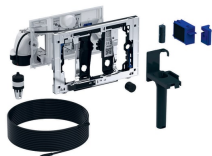

Modul Geberit DuoFresh s manuálním spuštěním a dávkovačem pro tyčinku Geberit DuoFresh, pro Sigma splachovací nádržku pod omítku 12 cm

Účel použití

- Pro splachovací nádržky pod omítku Geberit Sigma 12 cm
- K přímému odsávání zápachu z keramických mís
- K nasunutí vložky Geberit DuoFresh bez chlóru nebo oxidujících součástí
- Pro ovládací tlačítka Geberit Sigma01
- Pro ovládací tlačítka Geberit Sigma10
- Pro ovládací tlačítka Geberit Sigma20
- Pro ovládací tlačítka Geberit Sigma21
- Pro ovládací tlačítka Geberit Sigma30
- Pro ovládací tlačítka Geberit Sigma50

Vlastnosti

- Ovládání zepředu
- Odsávání zápachu s filtrací zabudované ve splachovací nádrži pod omítku
- Odsávací jednotka k montáži bez nářadí
- Jednotku odsávání zápachu lze aktivovat pomocí aplikace Geberit Home
- Neutralizace zápachu s keramickým voštinovým filtrem
- Keramický voštinový filtr k neutralizaci zápachu vyměnitelný bez nářadí
- Tyčinka Geberit DuoFresh volně nasouvá bez nářadí

Technické údaje

Třída ochrany	III
Druh ochrany	IPX4
Provozní napětí	12 V DC
Příkon	7 W
Příkon v klidu	≤ 0.5 W

Obsah dodávky

- Upevňovací rámeček s otočným mechanismem
- Ochranná deska
- Jednotka odsávání s radiálním ventilátorem
- Připojení kabelu se zástrčkou
- Keramický voštinový filtr
- Zásytná kapsa pro tyčinku Geberit DuoFresh
- Záslepka proti vlhkosti pro trubkovou chráničku
- Zásuvka pro naplnění s filtrem a držák pro tyčinku Geberit DuoFresh

Příslušenství

- Geberit kombinovaná připojovací krabice
- Souprava pro hrubou montáž s krabicí pod omítku, pro odsávání zápachu Geberit DuoFresh
- Tyčinka Geberit DuoFresh
- Zásuvka pro naplnění s filtrem, pro modul Geberit DuoFresh