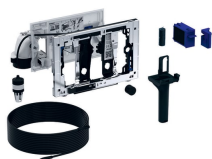

## Modul Geberit DuoFresh s automatickým spouštěním a zásuvkou pro tyčinku Geberit DuoFresh, pro Sigma splachovací nádržku pod omítku 8 cm

### Účel použití

- Pro splachovací nádržky pod omítku Geberit Sigma 8 cm
- K přímému odsávání zápachu z keramických mís
- K nasunutí vložky Geberit DuoFresh bez chlóru nebo oxidujících součástí
- Pro ovládací tlačítka Geberit Sigma01
- Pro ovládací tlačítka Geberit Sigma10
- Pro ovládací tlačítka Geberit Sigma20
- Pro ovládací tlačítka Geberit Sigma21
- Pro ovládací tlačítka Geberit Sigma30
- Pro ovládací tlačítka Geberit Sigma50

### Vlastnosti

- Ovládání zepředu
- Odsávání zápachu s filtrací zabudované ve splachovací nádrže pod omítku
- Odsávací jednotka k montáži bez nářadí
- Jednotku odsávání zápachu lze aktivovat pomocí aplikace Geberit Home
- Jednotku odsávání zápachu lze aktivovat se zaznamenáním uživatele
- Neutralizace zápachu s keramickým voštinovým filtrem
- Keramický voštinový filtr k neutralizaci zápachu vyměnitelný bez nářadí
- Aktivace orientačního světla přes senzor jasu

### Obsah dodávky

- Upevňovací rámeček s otočným mechanismem
- Ochranná deska
- Jednotka odsávání s radiálním ventilátorem
- Připojení kabelu se zástrčkou
- Keramický voštinový filtr
- Záchytná kapsa pro tyčinku Geberit DuoFresh
- Záslepka proti vlhkosti pro trubkovou chráničku
- Zásuvka pro naplnění s filtrem a držák pro tyčinku Geberit DuoFresh