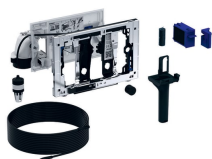

Modul Geberit DuoFresh s manuálním spuštěním a zásuvkou pro tyčinku Geberit DuoFresh, pro Sigma splachovací nádržku pod omítku 8 cm

Účel použití

- Pro splachovací nádržky pod omítku Geberit Sigma 8 cm
- K přímému odsávání zápachu z keramických mís
- K nasunutí vložky Geberit DuoFresh bez chlóru nebo oxidujících součástí
- Pro ovládací tlačítka Geberit Sigma01
- Pro ovládací tlačítka Geberit Sigma10
- Pro ovládací tlačítka Geberit Sigma20
- Pro ovládací tlačítka Geberit Sigma21
- Pro ovládací tlačítka Geberit Sigma30
- Pro ovládací tlačítka Geberit Sigma50

Vlastnosti

- Ovládání zepředu
- Odsávání zápachu s filtrací zabudované ve splachovací nádrže pod omítku
- Odsávací jednotka k montáži bez nářadí
- Jednotku odsávání zápachu lze aktivovat pomocí aplikace Geberit Home
- Neutralizace zápachu s keramickým voštinovým filtrem
- Keramický voštinový filtr k neutralizaci zápachu vyměnitelný bez nářadí
- Tyčinka Geberit DuoFresh volně nasouvací bez nářadí

Technické údaje

Třída ochrany	III
Druh ochrany	IPX4
Provozní napětí	12 V DC
Příkon	7 W
Příkon v klidu	≤ 0.5 W

Obsah dodávky

- Upevňovací rámeček s otočným mechanismem
- Ochranná deska
- Jednotka odsávání s radiálním ventilátorem
- Připojení kabelu se zástrčkou
- Keramický voštinový filtr
- Zásytná kapsa pro tyčinku Geberit DuoFresh
- Záslepka proti vlhkosti pro trubkovou chráničku
- Zásuvka pro naplnění s filtrem a držák pro tyčinku Geberit DuoFresh

Příslušenství

- Geberit kombinovaná připojovací krabice
- Souprava pro hrubou montáž s krabicí pod omítku, pro odsávání zápachu Geberit DuoFresh
- Tyčinka Geberit DuoFresh
- Zásuvka pro naplnění s filtrem, pro modul Geberit DuoFresh