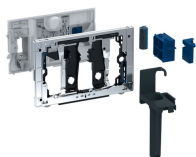

Zásuvka pro tyčinku Geberit DuoFresh, pro Sigma splachovací nádržku pod omítku 12 cm

Účel použití

- Pro splachovací nádržky pod omítku Geberit Sigma 12 cm
- K nasunutí vložky Geberit DuoFresh bez chlóru nebo oxidujících součástí
- Pro ovládací tlačítka Geberit Sigma01
- Pro ovládací tlačítka Geberit Sigma10
- Pro ovládací tlačítka Geberit Sigma20
- Pro ovládací tlačítka Geberit Sigma21
- Pro ovládací tlačítka Geberit Sigma30
- Pro ovládací tlačítka Geberit Sigma50

Vlastnosti

- Ovládání zepředu
- Tyčinka Geberit DuoFresh volně nasouvací bez nářadí

Obsah dodávky

- Upevňovací rámeček s otočným mechanismem
- Ochranná deska
- Záchytná kapsa pro tyčinku Geberit DuoFresh
- Zásuvka pro naplnění s držákem pro tyčinku Geberit DuoFresh

Pol. č.	Povrch/barva	
115.062.BZ.1	Antracitová šedá RAL 7016	NEW
115.062.21.1	Pochromovaná lesklá	NEW

Příslušenství

- Tyčinka Geberit DuoFresh

- Náhrada za pol. č. 115.610.00.1