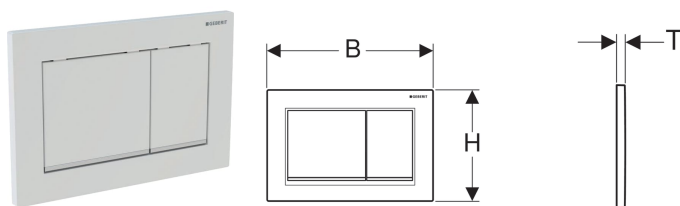

## Geberit ovládací tlačítko Omega30, pro 2 množství splachování

Obrázek s příkladem

### Účel použití

- K ovládní splachování u splachovacích nádržek pod omítku Geberit Omega

### Vlastnosti

- Ovládní shora nebo zepředu
- Tyčky tlačítka zvukově izolované, rychlé nastavení bez nářadí

### Obsah dodávky

- Upevňovací rámeček
- 2 stavitelné úchytky
- 2 tyčky tlačítka
- Upevňovací materiál

| Pol. č.      | Povrch/barva  | Popis materiálu | B       | H       | T    |
|--------------|---|-----------------|---------|---------|------|
| 115.080.KH.1 | Deska a ovládací tlačítka: pochromovaná lesklá<br>Designový proužek: pochromovaný matný | Plast           | 21.2 cm | 14.2 cm | 1 cm |
| 115.080.KJ.1 | Deska a ovládací tlačítka: bílá<br>Designový proužek: pochromovaný lesklý               | Plast           | 21.2 cm | 14.2 cm | 1 cm |
| 115.080.KK.1 | Deska a ovládací tlačítka: bílá<br>Designový proužek: pozlacený                         | Plast           | 21.2 cm | 14.2 cm | 1 cm |
| 115.080.KL.1 | Deska: bílá<br>Ovládací tlačítka a designový proužek: pochromovaný matný                | Plast           | 21.2 cm | 14.2 cm | 1 cm |
| 115.080.KM.1 | Deska a ovládací tlačítka: černá<br>Designový proužek: pochromovaný lesklý              | Plast           | 21.2 cm | 14.2 cm | 1 cm |
| 115.080.KN.1 | Deska a ovládací tlačítka: pochromovaná matná<br>Designový proužek: pochromovaný lesklý | Plast           | 21.2 cm | 14.2 cm | 1 cm |