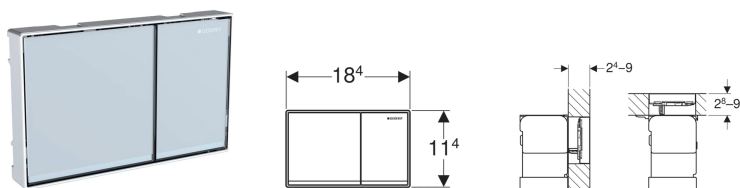

Geberit ovládací tlačítko Omega60, pro 2 množství splachování, zalícované

Obrázek s příkladem

Účel použití

- K ovládní splachování u splachovacích nádržek pod omítku Geberit Omega
- Pro tloušťku předezdění včetně obkladu 24–90 mm (ovládání zepředu)
- Pro tloušťky opláštění 28–90 mm (ovládání shora)

Vlastnosti

- Ovládání shora nebo zepředu

- Ovládání zalícované
- Tyčky tlačítka zvukově izolované, rychlé nastavení bez nářadí

Obsah dodávky

- Distanční rám
- 2 vymezovací držáky
- 2 stavitelné úchytky
- 2 tyčky tlačítka
- Upevňovací materiál