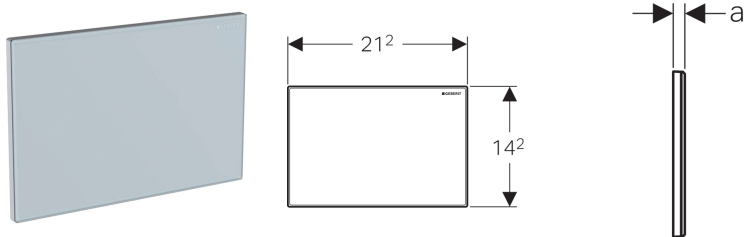

Geberit krycí deska Omega

Účel použití

- K zakrytí servisního otvoru u splachovacích nádržek pod omítku Geberit Omega

Obsah dodávky

- Upevňovací rámeček
- 2 stavitelné úchytky

Pol. č.	Povrch/barva	Popis materiálu	a
115.082.SI.1	Bílá	Tlakový zinkový odlitek / sklo	1.1 cm
115.082.00.1	Dle specifikace zákazníka	Tlakový zinkový odlitek	0.8 cm