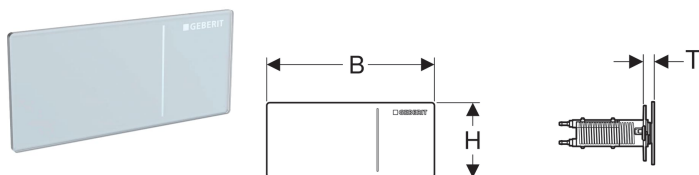

Oddálené ovládání Geberit typ 70, pro 2 množství splachování, pro splachovací nádržku pod omítku Omega, nábytkové tlačítko

Obrázek s příkladem

Účel použití

- Pro koupelnový nábytek
- Pro tloušťky stěny 5–40 mm
- K pneumatickému oddálenému ovládní splachovacích nádržek Geberit pod omítku
- Pro splachovací nádržky pod omítku Geberit Omega 12 cm
- Nevhodný pro Geberit Omega splachovací nádržky pod omítku 12 cm, pro připojení PEX
- K ovládní splachování s vysokým komfortem ovládní
- Nevhodný pro veřejný a poloveřejný sektor

Vlastnosti

- Zvedací mechanismus s nízkou hlučností

- Hydraulický servozvedák pro minimální ovládací sílu
- Ovládní splachování pneumatické

Technické údaje

| | |
|------------------|-------------|
| Tlak při průtoku | 100-600 kPa |
| Ovládací síla | < 10 N |

Obsah dodávky

- Hydraulický servozvedák
- Sada připojení vody
- Vzduchová hadička délka 2 m
- Montážní příslušenství
- Upevňovací materiál

| Pol. č. | Barva / povrch | Popis materiálu | B | H | T |
|--------------|-----------------------------------|-----------------|---------|------|--------|
| 115.083.SI.1 | Bílá | Sklo | 11.2 cm | 5 cm | 0.9 cm |
| 115.083.SJ.1 | Černá | Sklo | 11.2 cm | 5 cm | 0.9 cm |
| 115.083.SQ.1 | Hnědá | Sklo | 11.2 cm | 5 cm | 0.9 cm |
| 115.083.FW.1 | Kartáčováno, povlak easy-to-clean | Nerezová ocel | 11.2 cm | 5 cm | 0.9 cm |