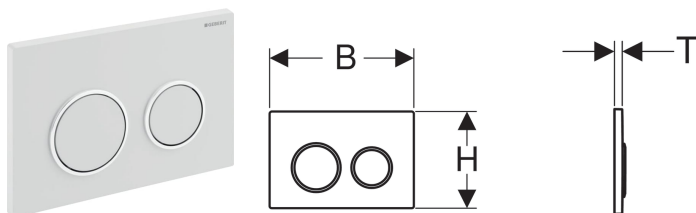

Geberit ovládací tlačítko Omega20, pro 2 množství splachování

Obrázek s příkladem

Účel použití

- K ovládní splachování u splachovacích nádržek pod omítku Geberit Omega

Technické údaje

Ovládací síla | < 20 N

Vlastnosti

- Ovládní shora nebo zepředu
- Tyčky tlačítka zvukově izolované, rychlé nastavení bez nářadí

Obsah dodávky

- Upevňovací rámeček
- 2 stavitelné úchytky
- 2 tyčky tlačítka
- Upevňovací materiál

Pol. č.	Povrch/barva	Popis materiálu	B	H	T
115.085.KH.1	Deska a ovládací tlačítka: pochromovaná lesklá Designové kroužky: matně pochromované	Plast	21.2 cm	14.2 cm	1 cm
115.085.KJ.1	Deska a ovládací tlačítka: bílá Designové kroužky: leskle pochromované	Plast	21.2 cm	14.2 cm	1 cm
115.085.KK.1	Deska a ovládací tlačítka: bílá Designové kroužky: pozlacené	Plast	21.2 cm	14.2 cm	1 cm
115.085.KL.1	Deska: bílá Designové kroužky a tlačítka: matně chromované	Plast	21.2 cm	14.2 cm	1 cm
115.085.KM.1	Deska a ovládací tlačítka: černá Designové kroužky: leskle pochromované	Plast	21.2 cm	14.2 cm	1 cm
115.085.KN.1	Deska a ovládací tlačítka: pochromovaná matná Designové kroužky: leskle pochromované	Plast	21.2 cm	14.2 cm	1 cm

Příslušenství

- Geberit prodlužovací souprava pro splachovací nádržky pod omítku Sigma, Omega a Kappa