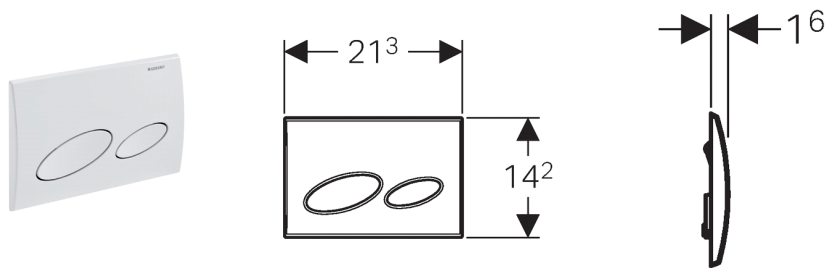

Geberit Betätigungsplatte Kappa20, für 2-Mengen-Spülung

Verwendungszwecke

- Zur Spülauslösung bei Geberit Kappa UP-Spülkästen

Eigenschaften

- Betätigung von oben oder von vorne
- Drückerstangen schallgedämmt, werkzeuglose Schnelleinstellung

Technische Daten

| | |
|------------------|------------|
| Betätigungskraft | < 20 N |
| Werkstoff | Kunststoff |

Lieferumfang

- Befestigungsrahmen
- 2 Distanzbolzen
- 2 Drückerstangen
- Befestigungsmaterial

Artikel

| Art.-Nr. | Farbe | Oberfläche | VE2 [St.] | VE1 [St.] |
|--------------|------------|-------------------------|--------------|--------------|
| 115.228.11.1 | weiß-alpin | | 10 | 1 |
| 115.228.21.1 | | hochglanz- verchromt | 10 | 1 |
| 115.228.46.1 | | mattverchromt | 10 | 1 |