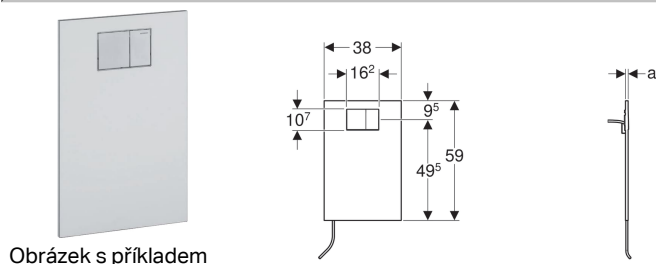

Designová deska pro Geberit AquaClean WC sedátko

Účel použití

- K připojení WC sedátek Geberit AquaClean ke splachovacím nádržkám pod omítku
- K připojení Geberit AquaClean 4000 na splachovací nádržku pod omítku
- K připojení Geberit AquaClean 5000 a Geberit AquaClean 5000plus na splachovací nádržku pod omítku
- K připojení WC sedátek Geberit AquaClean Tuma
- Pro splachovací nádržky pod omítku Geberit Sigma 12 cm
- Pro splachovací nádržky pod omítku Geberit Twinline 12 cm (od roku výroby 1997 nebo od roku výroby 1988 se zabudovanou soupravou pro přestavbu na 2 množství splachování)
- Pro splachovací nádržky pod omítku Geberit Sigma v případě, že nelze provést požadované vývrty pro přívod vody (např. v pronajatém bytě)
- Pro celoplošné obložené povrchy

Vlastnosti

- Doplnkovou soupravu lze namontovat a demontovat bez poškození povrchu obkladu
- Krycí deska se zabudovaným ovládáním pro 2 množství splachování
- Ovládání zalícované
- Ovládací tlačítko pochromované matné
- Skrytě vedený přívod vody v krycí desce

Obsah dodávky

- Krycí deska
- 4 tyčky tlačítka
- Přechod těsnící naplocho i radiálně
- Odbočka Y
- Pancéřová hadička
- Upevňovací materiál

Pol. č.	Barva / povrch	Popis materiálu	a
115.322.11.1	Alpská bílá	Vysokotlaká laminátová deska	1.5 cm
115.324.SI.1	Bílá / Sklo	Vysokotlaká laminátová deska / sklo	2 cm
115.324.SJ.1	Černá / Sklo	Vysokotlaká laminátová deska / sklo	2 cm

- Pro Geberit AquaClean Tuma WC sedátka a WC keramiky s délkou nad 56 cm
- Pro Geberit AquaClean Tuma WC sedátka dodatečně objednejte připojovací koleno s přesuvnou maticí - výrobek čís. 147.236.00.1