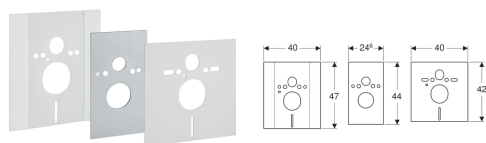

Krycí deska se soupravou pro tlumení hluku, pro Geberit Duofix montážní prvek pro závěsné WC, WC výškově nastavitelné

Obrázek s příkladem

Účel použití

- K montáži na výškově nastavitelné montážní prvky pro závěsné WC Geberit Duofix
- K zakrytí otvoru pro nastavení výšky

Obsah dodávky

- 2 zvukově izolační desky
- 2 pouzdra pro tlumení hluku
- Univerzální řezák

Technické údaje

Materiál | Nerezová ocel

Pol. č.

115.396.00.1
