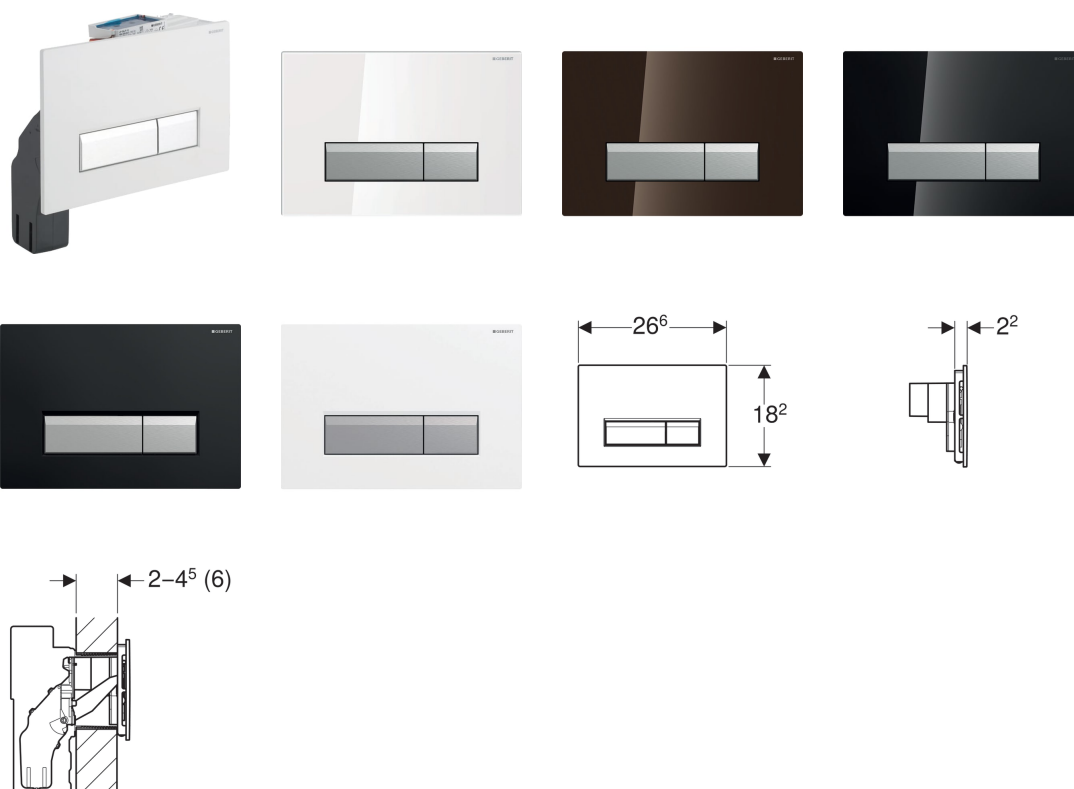

## Geberit ovládací tlačítko Sigma40, pro 2 množství splachování, s integrovaným odsáváním zápachu

### Účel použití

- K ovládní splachování u splachovacích nádržek pod omítku Geberit Sigma 12 cm s připojením pro odsávání zápachu s cirkulací vzduchu
- K přímému odsávání zápachu z keramických mís
- K vhazování tablet do splachovacích nádržek, tablety bez chlóru a oxidačních činidel

### Vlastnosti

- Ovládní zepředu
- Tyčky tlačítka zvukově izolované, rychlé nastavení bez nářadí
- Odsávání zápachu s filtrací zabudované ve splachovací nádržce pod omítku
- Odsávací jednotka k montáži bez nářadí
- LED indikace pro výměnu filtru
- Neutralizace zápachu filtrem s aktivním uhlím
- Tlačítko pro zapnutí a vypnutí odsávání zápachu
- Automatické vypnutí odsávání zápachu po 10 min
- Filtr s aktivním uhlím k montáži bez nářadí
- Tablety do splachovací nádržky vhazovatelné bez nářadí

### Obsah dodávky

- Upevňovací rámeček s otočným mechanismem
- 2 stavitelné úchytky
- 2 tyčky tlačítka
- Ochranná deska
- Jednotka odsávání s radiálním ventilátorem
- Síťový zdroj s LED indikací
- Připojení kabelu se zástrčkou
- Filtr s aktivním uhlím typ 1
- Záchytná kapsa pro tabletu do splachovací nádržky
- Záslepka proti vlhkosti pro trubkovou chráničku