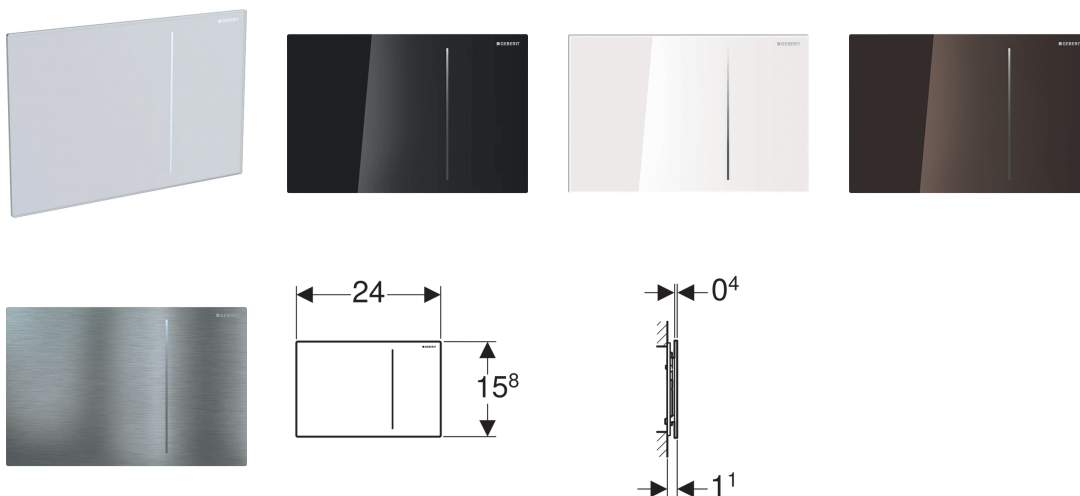

Geberit ovládací tlačítko Sigma70 pro 2 množství splachování, pro splachovací nádržku pod omítku Sigma 12 cm

Účel použití

- K ovládní splachování u splachovacích nádržek pod omítku Geberit Sigma 12 cm
- K ovládní splachování s vysokým komfortem ovládní
- Nevhodný pro veřejný a poloveřejný sektor

Vlastnosti

- Ovládní zepředu
- Zvedací mechanismus s nízkou hlučností
- Hydraulický servozvedák pro minimální ovládací sílu
- Ovládní splachování pneumatické
- Montáž bez nářadí

Technické údaje

Tlak při průtoku	100-600 kPa
Ovládací síla	< 10 N

Obsah dodávky

- Hydraulický servozvedák
- Sada připojení vody
- Ochranná deska
- Upevňovací rámeček
- 2 stavitelné úchytky
- Montážní příslušenství

Pol. č.	Povrch/barva	Popis materiálu
115.620.SI.1	Bílá	Sklo
115.620.SJ.1	Černá	Sklo
115.620.SQ.1	Hnědá	Sklo
115.620.00.1	Dle specifikace zákazníka	-
115.620.FW.1	Kartáčováno, povlak easy-to-clean	Nerezová ocel