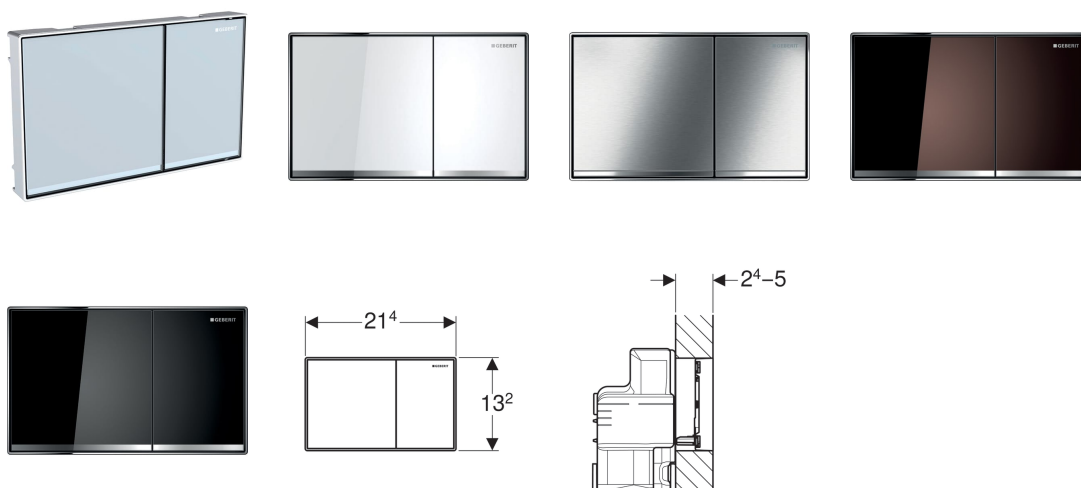

Geberit ovládací tlačítko Sigma60, pro 2 množství splachování, zalicované

Účel použití

- K ovládání splachování u splachovacích nádržek pod omítku Geberit Sigma 8 cm, typová řada 2016
- K ovládání splachování u splachovacích nádržek pod omítku Geberit Sigma 12 cm
- Pro tloušťky obkladu 24–50 mm
- Nevhodný pro prvky Geberit Duofix pro závěsné WC, bezbariérový

Vlastnosti

- Typová řada 2016
- Ovládání zepředu
- Ovládání zalicované

- Tyčky tlačítka zvukově izolované, rychlé nastavení bez nářadí

Obsah dodávky

- Distanční rám
- 2 vymežovací držáky
- 2 stavitelné úchytky
- 2 tyčky tlačítka
- Ochranná deska
- Upevňovací materiál

Lze objednat dodatečně

- Geberit souprava pro hrubou montáž, plošně zalicovaná, pro splachovací nádržku pod omítku Sigma 12 cm

Pol. č.	Povrch/barva	Popis materiálu
115.640.SI.1	Ovládací tlačítka: bílé Designový proužek: pozrcadlený Rám: pochromovaný lesklý	Tlakový zinkový odlitek / sklo
115.640.SJ.1	Ovládací tlačítka: černé Designový proužek: pozrcadlený Rám: pochromovaný lesklý	Tlakový zinkový odlitek / sklo
115.640.SQ.1	Ovládací tlačítka: hnědá umbra Designový proužek: pozrcadlený Rám: pochromovaný lesklý	Tlakový zinkový odlitek / sklo
115.640.GH.1	Ovládací tlačítka: pochromovaná, kartáčovaná, povlak easy-to-clean Designový proužek a rám: pochromovaný lesklý	Tlakový zinkový odlitek

Příslušenství

- Geberit krycí rámeček pro ovládací tlačítko Sigma60