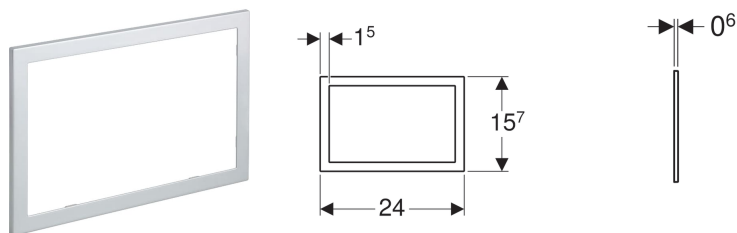

**Geberit krycí rámeček pro ovládací tlačítko Sigma60**

**Účel použití**

- Pro ovládací tlačítka Geberit Sigma60, typová řada 2016
- K zakrytí nerovných hran obkladů

Pol. č.	Povrch/barva	Popis materiálu
115.641.GH.1	Pochromováno, kartáčovaná, povrch se snadnou údržbou	Tlakový zinkový odlitek
115.641.21.1	Pochromovaná lesklá	Tlakový zinkový odlitek