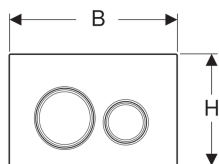

Ovládací tlačítko Geberit Sigma21, pro 2 množství splachování, kovová barva, černý chrom

Obrázek s příkladem

Účel použití

- K ovládní splachování u splachovacích nádržek pod omítku Geberit Sigma

Technické údaje

Ovládací síla | < 20 N

Vlastnosti

- Ovládní zepředu
- Základní deska s povrchovou úpravou easy-to-clean
- Tyčky tlačítka zvukově izolované, rychlé nastavení bez nářadí

Obsah dodávky

- Upevňovací rámeček
- 2 stavitelné úchytky
- 2 tyčky tlačítka

Pol. č.	Barva / povrch	Popis materiálu	B	H	T	
115.651.SI.1	Základní deska a designové kroužky: černý chrom Krycí deska a tlačítka: bílá	Tlakový zinkový odlitek / sklo	24.6 cm	16.4 cm	1.4 cm	datasheet:indicator-new
115.651.SJ.1	Základní deska a designové kroužky: černý chrom Krycí deska a tlačítka: černá	Tlakový zinkový odlitek / sklo	24.6 cm	16.4 cm	1.4 cm	datasheet:indicator-new
115.651.JM.1	Základní deska a designové kroužky: černý chrom Krycí deska a tlačítka: Břidlice Mustang	Tlakový zinkový odlitek / břidlice	24.6 cm	16.4 cm	1.4 cm	datasheet:indicator-new
115.651.JV.1	Základní deska a designové kroužky: černý chrom Krycí deska a tlačítka: Dekor betonu	Tlakový zinkový odlitek / keramika	24.6 cm	16.4 cm	1.4 cm	datasheet:indicator-new
115.651.JX.1	Základní deska a designové kroužky: černý chrom Krycí deska a tlačítka: Ořech americký	Tlakový zinkový odlitek / dřevo (přírodní produkt)	24.6 cm	16.4 cm	1.4 cm	datasheet:indicator-new
115.651.00.1	Základní deska a designové kroužky: černý chrom Krycí deska a tlačítka: specifické podle zákazníka	Tlakový zinkový odlitek	24.6 cm	16.4 cm	1 cm	datasheet:indicator-new