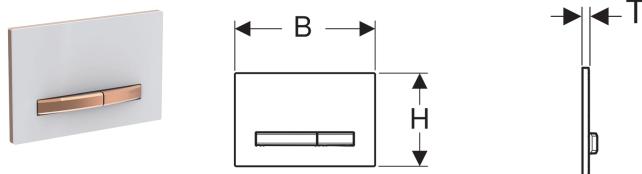

## Ovládací tlačítko Geberit Sigma50, pro 2 množství splachování, kovová barva, červené pozlacené

Obrázek s příkladem

### Účel použití

- K ovládní splachování u splachovacích nádržek pod omítku Geberit Sigma

### Obsah dodávky

- Upevňovací rámeček
- 2 stavitelné úchytky
- 2 tyčky tlačítka

Pol. č.	Barva / povrch	Popis materiálu	B	H	T	
115.670.11.2	Základní deska a tlačítka: červenozlaté Krycí deska: bílá	Tlakový zinkový odlitek / plast	24.6 cm	16.4 cm	1.3 cm	datasheet:indicator-new
115.670.DW.2	Základní deska a tlačítka: červenozlaté Krycí deska: černá	Tlakový zinkový odlitek / plast	24.6 cm	16.4 cm	1.3 cm	datasheet:indicator-new
115.670.JM.2	Základní deska a tlačítka: červenozlaté Krycí deska: Břidlice Mustang	Tlakový zinkový odlitek / břidlice	24.6 cm	16.4 cm	1.4 cm	datasheet:indicator-new
115.670.JV.2	Základní deska a tlačítka: červenozlaté Krycí deska: Dekor betonu	Tlakový zinkový odlitek / keramika	24.6 cm	16.4 cm	1.4 cm	datasheet:indicator-new
115.670.JX.2	Základní deska a tlačítka: červenozlaté Krycí deska: Ořech americký	Tlakový zinkový odlitek / dřevo (přírodní produkt)	24.6 cm	16.4 cm	1.4 cm	datasheet:indicator-new
115.670.00.2	Základní deska a tlačítka: červenozlaté Krycí deska: specifické podle zákazníka	Tlakový zinkový odlitek	24.6 cm	16.4 cm	1 cm	datasheet:indicator-new