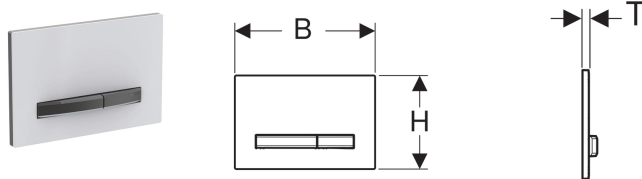

Ovládací tlačítko Geberit Sigma50, pro 2 množství splachování, kovová barva, černý chrom

Obrázek s příkladem

Účel použití

- K ovládní splachování u splachovacích nádržek pod omítku Geberit Sigma

Vlastnosti

- Upevňovací rámeček
- 2 stavitelné úchytky
- 2 tyčky tlačítka

Pol. č.	Barva / povrch	Popis materiálu	B	H	T	
115.671.11.2	Základní deska a tlačítka: černý chrom Krycí deska: bílá	Tlakový zinkový odlitek / plast	24.6 cm	16.4 cm	1.3 cm	datasheet:indicator-new
115.671.DW.2	Základní deska a tlačítka: černý chrom Krycí deska: černá	Tlakový zinkový odlitek / plast	24.6 cm	16.4 cm	1.3 cm	datasheet:indicator-new
115.671.JM.2	Základní deska a tlačítka: černý chrom Krycí deska: Břidlice Mustang	Tlakový zinkový odlitek / břidlice	24.6 cm	16.4 cm	1.4 cm	datasheet:indicator-new
115.671.JV.2	Základní deska a tlačítka: černý chrom Krycí deska: Dekor betonu	Tlakový zinkový odlitek / keramika	24.6 cm	16.4 cm	1.4 cm	datasheet:indicator-new
115.671.JX.2	Základní deska a tlačítka: černý chrom Krycí deska: Ořech americký	Tlakový zinkový odlitek / dřevo (přírodní produkt)	24.6 cm	16.4 cm	1.4 cm	datasheet:indicator-new
115.671.00.2	Základní deska a tlačítka: černý chrom Krycí deska: specifické podle zákazníka	Tlakový zinkový odlitek	24.6 cm	16.4 cm	1 cm	datasheet:indicator-new