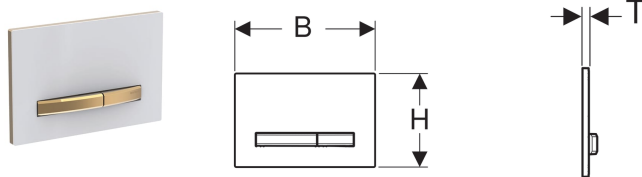

Ovládací tlačítko Geberit Sigma50, pro 2 množství splachování, kovová barva mosaz

Obrázek s příkladem

Účel použití

- K ovládní splachování u splachovacích nádržek pod omítku Geberit Sigma

Vlastnosti

- Ovládní zepředu
- Ovládací tlačítka a základní deska s povrchovou úpravou easy-to-clean

- Tyčky tlačítka zvukově izolované, rychlé nastavení bez nářadí

Technické údaje

Ovládací síla | < 20 N

Obsah dodávky

- Upevňovací rámeček
- 2 stavitelné úchytky
- 2 tyčky tlačítka

Pol. č.	Barva / povrch	Popis materiálu	B	H	T	
115.672.11.2	Základní deska a tlačítka: mosaz Krycí deska: bílá	Tlakový zinkový odlitek / plast	24.6 cm	16.4 cm	1.3 cm	datasheet:indicator-new
115.672.DW.2	Základní deska a tlačítka: mosaz Krycí deska: černá	Tlakový zinkový odlitek / plast	24.6 cm	16.4 cm	1.3 cm	datasheet:indicator-new
115.672.JM.2	Základní deska a tlačítka: mosaz Krycí deska: Břidlice Mustang	Tlakový zinkový odlitek / břidlice	24.6 cm	16.4 cm	1.4 cm	datasheet:indicator-new
115.672.JV.2	Základní deska a tlačítka: mosaz Krycí deska: Dekor betonu	Tlakový zinkový odlitek / keramika	24.6 cm	16.4 cm	1.4 cm	datasheet:indicator-new
115.672.JX.2	Základní deska a tlačítka: mosaz Krycí deska: Ořech americký	Tlakový zinkový odlitek / dřevo (přírodní produkt)	24.6 cm	16.4 cm	1.4 cm	datasheet:indicator-new
115.672.00.2	Základní deska a tlačítka: mosaz Krycí deska: specifické podle zákazníka	Tlakový zinkový odlitek	24.6 cm	16.4 cm	1 cm	datasheet:indicator-new

Příslušenství

- Dávkoč pro tyčinku Geberit DuoFresh, pro Sigma splachovací nádržku pod omítku 12 cm
- Dávkoč pro tyčinku Geberit DuoFresh, pro Sigma splachovací nádržku pod omítku 8 cm
- Jednotka odsávání zápachu Geberit DuoFresh s automatickým spuštěním a dávkočem pro tyčinku Geberit DuoFresh, pro Sigma splachovací nádržku pod omítku 12 cm