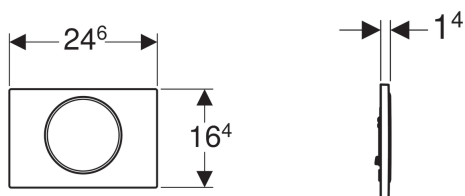

Geberit ovládací tlačítko Sigma10, pro splachování Start/Stop

Účel použití

- K ovládní splachování u splachovacích nádržek pod omítku Geberit Sigma

Vlastnosti

- Ovládní zepředu
- Tyčky tlačítka zvukově izolované, rychlé nastavení bez náradí

Technické údaje

Ovládací síla | < 20 N

Obsah dodávky

- Upevňovací rámeček
- 2 stavitelné úchytky
- Tyčka tlačítka
- Funkční díl Stop

Pol. č.	Povrch/barva	Popis materiálu
115.758.KH.5	Deska a ovládací tlačítko: pochromované lesklé Designový kroužek: pochromovaný matný	Plast
115.758.KJ.5	Deska a ovládací tlačítko: bílé Designový kroužek: pochromovaný lesklý	Plast
115.758.KK.5	Deska a ovládací tlačítko: bílé Designový kroužek: pozlacený	Plast
115.758.KL.5	Deska: bílá Designový kroužek a ovládací tlačítko: pochromované matné	Plast
115.758.KM.5	Deska a ovládací tlačítko: černé Designový kroužek: pochromovaný lesklý	Plast
115.758.KN.5	Deska a ovládací tlačítko: pochromované matné Designový kroužek: pochromovaný lesklý	Plast
115.758.SN.5	Deska a ovládací tlačítko: kartáčované, povlak easy-to-clean Designový kroužek: leštěný	Nerezová ocel