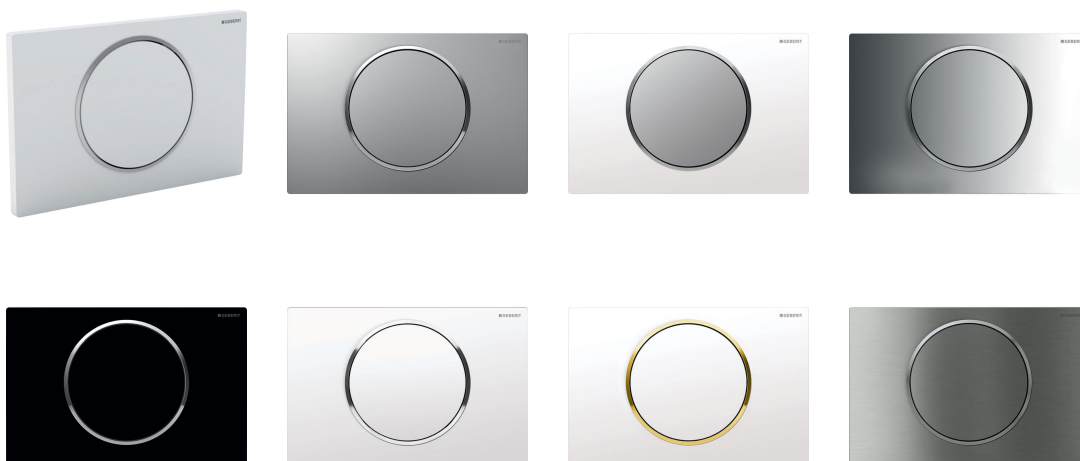

**Geberit ovládací tlačítko Sigma10, pro splachování Start/Stop**

**Účel použití**

- K ovládní splachování u splachovacích nádržek pod omítku Geberit Sigma

**Vlastnosti**

- Ovládní zepředu
- Tyčky tlačítka zvukově izolované, rychlé nastavení bez náradí

**Technické údaje**

Ovládací síla | < 20 N

**Obsah dodávky**

- Upevňovací rámeček
- 2 stavitelné úchytky
- Tyčka tlačítka
- Funkční díl Stop

| Pol. č.      | Povrch/barva                                                                               | Popis materiálu |
|--------------|--------------------------------------------------------------------------------------------|-----------------|
| 115.758.KH.5 | Deska a ovládací tlačítko: pochromované lesklé<br>Designový kroužek: pochromovaný matný    | Plast           |
| 115.758.KJ.5 | Deska a ovládací tlačítko: bílé<br>Designový kroužek: pochromovaný lesklý                  | Plast           |
| 115.758.KK.5 | Deska a ovládací tlačítko: bílé<br>Designový kroužek: pozlacený                            | Plast           |
| 115.758.KL.5 | Deska: bílá<br>Designový kroužek a ovládací tlačítko: pochromované matné                   | Plast           |
| 115.758.KM.5 | Deska a ovládací tlačítko: černé<br>Designový kroužek: pochromovaný lesklý                 | Plast           |
| 115.758.KN.5 | Deska a ovládací tlačítko: pochromované matné<br>Designový kroužek: pochromovaný lesklý    | Plast           |
| 115.758.SN.5 | Deska a ovládací tlačítko: kartáčované, povlak easy-to-clean<br>Designový kroužek: leštěný | Nerezová ocel   |

**Příslušenství**

- Dávkovač pro vložku Geberit DuoFresh, pro Sigma splachovací nádržku pod omítku 12 cm
- Geberit prodlužovací souprava pro splachovací nádržky pod omítku Sigma, Omega a Kappa