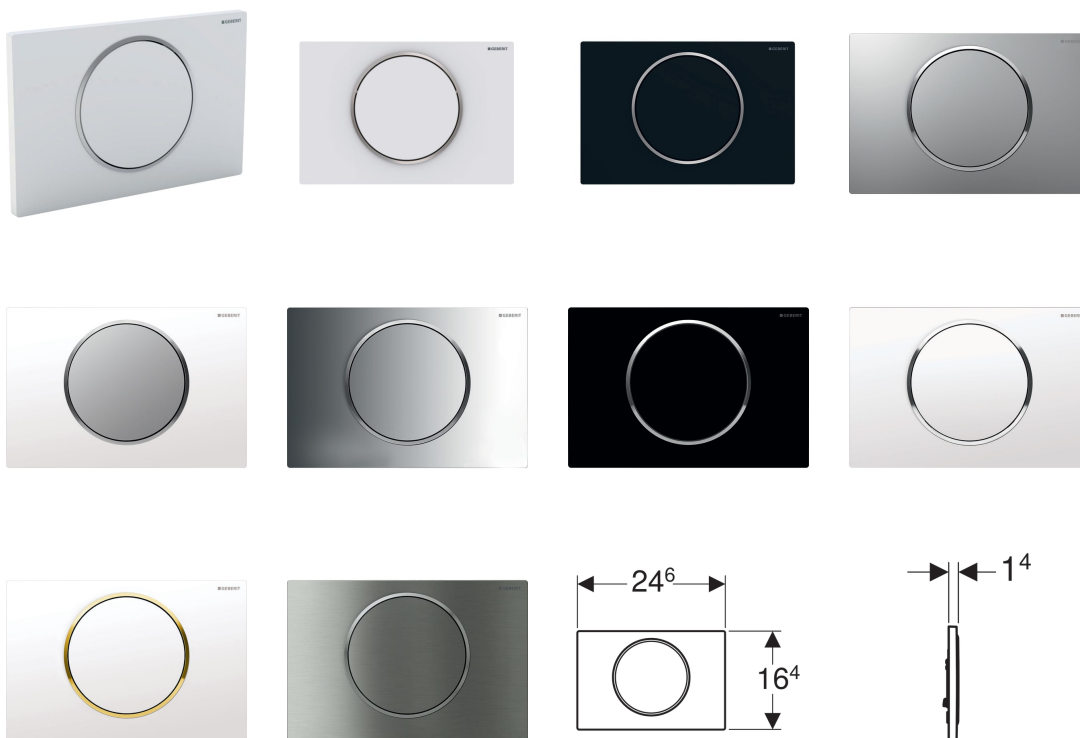

**Geberit ovládací tlačítko Sigma10, pro splachování Start/Stop**

**Účel použití**

- K ovládní splachování u splachovacích nádržek pod omítku Geberit Sigma

**Technické údaje**

Ovládací síla | < 20 N

**Vlastnosti**

- Ovládní zepředu
- Tyčky tlačítka zvukově izolované, rychlé nastavení bez náradí

**Obsah dodávky**

- Upevňovací rámeček
- 2 stavitelné úchytky
- Tyčka tlačítka
- Funkční díl Stop

Pol. č.	Povrch/barva	Popis materiálu	B	H	T
115.758.KH.5	Deska a ovládací tlačítko: pochromované lesklé Designový kroužek: pochromovaný matný	Plast	24.6 cm	16.4 cm	1.4 cm
115.758.KJ.5	Deska a ovládací tlačítko: bílé Designový kroužek: pochromovaný lesklý	Plast	24.6 cm	16.4 cm	1.4 cm
115.758.KK.5	Deska a ovládací tlačítko: bílé Designový kroužek: pozlacený	Plast	24.6 cm	16.4 cm	1.4 cm
115.758.KL.5	Deska: bílá Designový kroužek a ovládací tlačítko: pochromované matné	Plast	24.6 cm	16.4 cm	1.4 cm
115.758.KM.5	Deska a ovládací tlačítko: černé Designový kroužek: pochromovaný lesklý	Plast	24.6 cm	16.4 cm	1.4 cm
115.758.KN.5	Deska a ovládací tlačítko: pochromované matné Designový kroužek: pochromovaný lesklý	Plast	24.6 cm	16.4 cm	1.4 cm

Pol. č.	Povrch/barva	Popis materiálu	B	H	T	
115.758.SN.5	Deska a ovládací tlačítko: kartáčované, povlak easy-to-clean Designový kroužek: leštěný	Nerezová ocel	24.6 cm	16.4 cm	1.4 cm	
115.758.JT.5	Deska a ovládací tlačítko: lakování bílé matné, potažené vrstvou easy-to-clean Designový kroužek: leštěný	Nerezová ocel	24.6 cm	16.4 cm	1.4 cm	NEW
115.758.14.5	Deska a ovládací tlačítko: černý lakovaný mat, povlak easy-to-clean Designový kroužek: leštěný	Nerezová ocel	24.6 cm	16.4 cm	1.4 cm	NEW