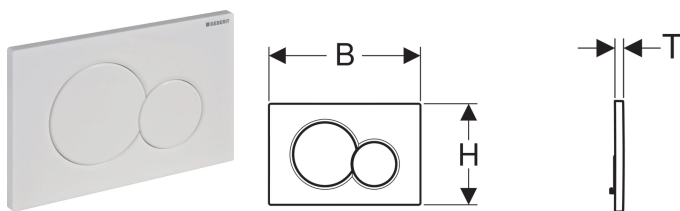

Ovládací tlačítko Geberit Sigma01, pro 2 množství splachování

Obrázek s příkladem

Účel použití

- K ovládní splachování u splachovacích nádržek pod omítku Geberit Sigma

Technické údaje

Ovládací síla | < 20 N

Vlastnosti

- Ovládní zepředu
- Tyčky tlačítka zvukově izolované, rychlé nastavení bez nářadí

Obsah dodávky

- Upevňovací rámeček
- 2 stavitelné úchytky
- 2 tyčky tlačítka

Pol. č.	Barva / povrch	Popis materiálu	B	H	T	
115.770.11.5	Alpská bílá	Plast	24.6 cm	16.4 cm	1.3 cm	
115.770.21.5	Pochromovaná lesklá	Plast	24.6 cm	16.4 cm	1.3 cm	
115.770.46.5	Pochromovaná matná	Plast	24.6 cm	16.4 cm	1.3 cm	
115.770.DT.5	Ušlechtilá mosaz galvanizovaná	Plast	24.6 cm	16.4 cm	1.3 cm	
115.770.DW.5	Černá RAL 9005	Plast	24.6 cm	16.4 cm	1.3 cm	
115.770.KA.5	Deska: pochromovaná lesklá Ovládací tlačítka: pochromovaná matná	Plast	24.6 cm	16.4 cm	1.3 cm	
115.770.LA.5	Deska: bílá Ovládací tlačítko celkového množství: žluté Ovládací tlačítko částečného množství: zelené	Plast	24.6 cm	16.4 cm	1.3 cm	
115.770.LB.5	Deska: bílá Ovládací tlačítko celkového množství: modré Ovládací tlačítko částečného množství: červené	Plast	24.6 cm	16.4 cm	1.3 cm	
115.770.JQ.5	Matný chrom lakovaný, povrchová úprava easy-to-clean	Plast	24.6 cm	16.4 cm	1.3 cm	datasheet:indicator-new