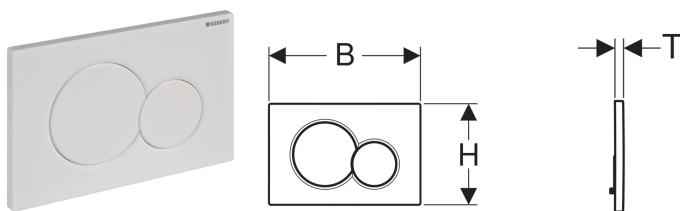

## Ovládací tlačítko Geberit Sigma01, pro 2 množství splachování

Obrázek s příkladem

### Účel použití

- K ovládní splachování u splachovacích nádržek pod omítku Geberit Sigma

### Obsah dodávky

- Upevňovací rámeček
- 2 stavitelné úchytky
- 2 tyčky tlačítka

Pol. č.	Barva / povrch	Popis materiálu	B	H	T	
115.770.11.5	Alpská bílá	Plast	24.6 cm	16.4 cm	1.3 cm	
115.770.21.5	Pochromovaná lesklá	Plast	24.6 cm	16.4 cm	1.3 cm	
115.770.46.5	Pochromovaná matná	Plast	24.6 cm	16.4 cm	1.3 cm	
115.770.DT.5	Ušlechtilá mosaz galvanizovaná	Plast	24.6 cm	16.4 cm	1.3 cm	
115.770.DW.5	Černá RAL 9005	Plast	24.6 cm	16.4 cm	1.3 cm	
115.770.KA.5	Deska: pochromovaná lesklá Ovládací tlačítka: pochromovaná matná	Plast	24.6 cm	16.4 cm	1.3 cm	
115.770.LA.5	Deska: bílá Ovládací tlačítko celkového množství: žluté Ovládací tlačítko částečného množství: zelené	Plast	24.6 cm	16.4 cm	1.3 cm	
115.770.LB.5	Deska: bílá Ovládací tlačítko celkového množství: modré Ovládací tlačítko částečného množství: červené	Plast	24.6 cm	16.4 cm	1.3 cm	
115.770.JQ.5	Matný chrom lakovaný, povrchová úprava easy-to-clean	Plast	24.6 cm	16.4 cm	1.3 cm	datasheet:indicator-new