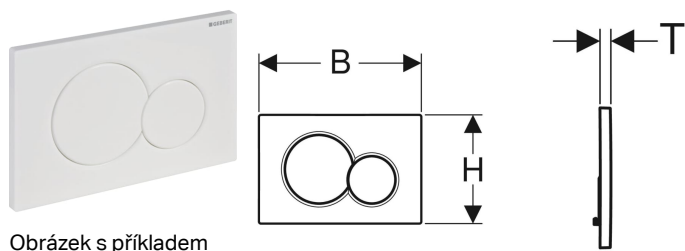

Ovládací tlačítko Geberit Sigma01, pro 2 množství splachování

Obrázek s příkladem

Účel použití

- Ke spuštění splachování u Sigma splachovacích nádržek pod omítku

Vlastnosti

- Ovládání zepředu

- Tyčky tlačítka zvukově izolované, rychlé nastavení bez nářadí

Technické údaje

Ovládací síla | < 20 N

Obsah dodávky

- Upevňovací rámeček
- 2 stavitelné úchytky
- 2 tyčky tlačítka

Pol. č.	Barva / povrch	Popis materiálu	B	H	T
115.770.11.5	Bílá	Plast	24.6 cm	16.4 cm	1.3 cm
115.770.21.5	Pochromovaná lesklá	Plast	24.6 cm	16.4 cm	1.3 cm
115.770.DT.5	Ušlechtilá mosaz galvanizovaná	Plast	24.6 cm	16.4 cm	1.3 cm
115.770.DW.5	Černá	Plast	24.6 cm	16.4 cm	1.3 cm
115.770.KA.5	Deska: pochromovaná lesklá Ovládací tlačítka: pochromovaná matná	Plast	24.6 cm	16.4 cm	1.3 cm
115.770.LA.5	Deska: bílá Ovládací tlačítko celkového množství: žluté Ovládací tlačítko částečného množství: zelené	Plast	24.6 cm	16.4 cm	1.3 cm
115.770.LB.5	Deska: bílá Ovládací tlačítko celkového množství: modré Ovládací tlačítko částečného množství: červené	Plast	24.6 cm	16.4 cm	1.3 cm
115.770.JQ.5	Chrom matný / Nanesena vrstva easy-to-clean	Plast	24.6 cm	16.4 cm	1.3 cm