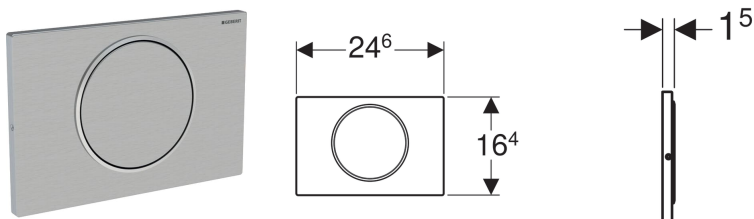

Geberit ovládací tlačítko Sigma10, pro splachování Start/Stop, přišroubovatelné

Účel použití

- K ovládní splachování u splachovacích nádržek pod omítku Geberit Sigma

Vlastnosti

- Ovládní zepředu
- Tyčky tlačítka zvukově izolované, rychlé nastavení bez nářadí

Technické údaje

Ovládací síla | < 20 N

Obsah dodávky

- Upevňovací rámeček
- 2 stavitelné úchytky
- Tyčka tlačítka
- Funkční díl Stop
- Sada šroubů

Pol. č.	Povrch/barva	Popis materiálu	B	H	T
115.787.SN.5	Deska a ovládací tlačítko: kartáčované, povlak easy-to-clean Designový kroužek: leštěný	Nerezová ocel	24.6 cm	16.4 cm	1.5 cm