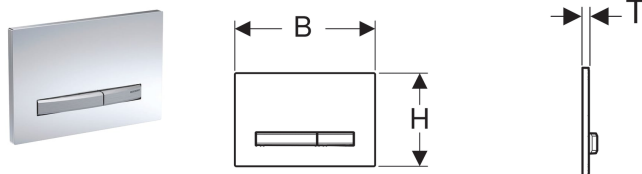

## Ovládací tlačítko Geberit Sigma50, pro 2 množství splachování, kovová barva, pochromované

Obrázek s příkladem

### Účel použití

- K ovládní splachování u splachovacích nádržek pod omítku Geberit Sigma