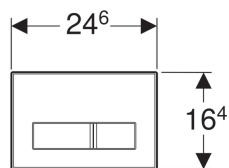

Geberit ovládací tlačítko Sigma50, pro 2 množství splachování, dle specifikace zákazníka

Účel použití

- K ovládní splachování u splachovacích nádržek pod omítku Geberit Sigma
- K individuálnímu designu koupelny

Vlastnosti

- Povrch řeší a instaluje zákazník
- Ovládní zepředu
- Ovládací tlačítka s vrstvou easy-to-clean

- Tyčky tlačítka zvukově izolované, rychlé nastavení bez nářadí

Technické údaje

Ovládací síla | < 20 N

Obsah dodávky

- Upevňovací rámeček
- 2 stavitelné úchytky
- 2 tyčky tlačítka

Pol. č.	Povrch/barva	Popis materiálu
115.788.00.1	Dle specifikace zákazníka	Tlakový zinkový odlitek

Příslušenství

- Dávkovač pro vložku Geberit DuoFresh, pro Sigma splachovací nádržku pod omítku 12 cm
- Geberit prodlužovací souprava pro splachovací nádržky pod omítku Sigma, Omega a Kappa