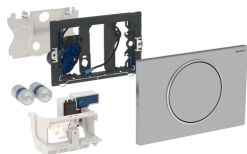

## Geberit ovládání WC s elektronickým ovládáním splachování, napájení z baterie, 1 množství splachování, ovládací tlačítko Sigma 10, pro madlo, rádiově ovládané

### Účel použití

- K ručnímu oddálenému ovládní splachovacích nádržek pod omítku Geberit Sigma 12 cm přes podpěru s radiovým tlačítkem
- Pro 1 množství splachování
- Pro zděné konstrukce a konstrukce prováděné suchým procesem
- Vhodný pro bezbariérové stavby
- Pro splachovací nádržky pod omítku Geberit Sigma 12 cm
- Nevhodné pro použití s Geberit dávkovačem desinfekčních tablet

### Vlastnosti

- Ovládání splachování přes podpěru, bezdrátové, rádiové
- 1 množství splachování, možnost spouštění přes ovládací tlačítko
- Lze namontovat krycí desky a ovládací tlačítka Start/Stop
- Kombinovatelný s ovládacími tlačítky Geberit pro 1 množství splachování a splachování Start/Stop nebo krycí deskou Geberit
- Napájení z baterie
- Baterie v uzavřeném pouzdru pro baterii ve splachovací nádržce
- S konektory chráněnými proti přepólování
- Interval spláchnutí přednastavený
- Interval spláchnutí nastavitelný

### Obsah dodávky

- Ovládací tlačítko Sigma 10
- Upevňovací rámeček
- Ochranná deska
- Držák se servomotorem a zvedacím zařízením, předmontovaný
- Řídící elektronika s radiovým přijímačem
- 2 alkalické manganové baterie LR20, každá 1,5 V
- Tyčka tlačítka
- Upevňovací materiál