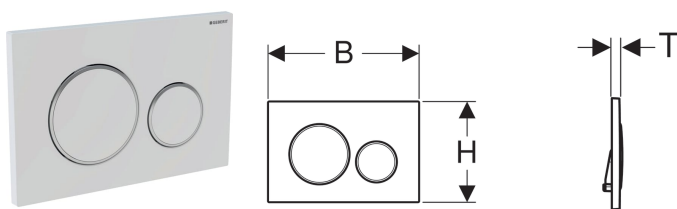

## Ovládací tlačítko Geberit Sigma20, pro 2 množství splachování

Obrázek s příkladem

### Účel použití

- K ovládní splachování u splachovacích nádržek pod omítku Geberit Sigma

### Obsah dodávky

- Upevňovací rámeček
- 2 stavitelné úchytky
- 2 tyčky tlačítka

Pol. č.	Barva / povrch	Popis materiálu	B	H	T
115.882.KH.1	Deska a ovládací tlačítka: pochromovaná lesklá Designové kroužky: matně pochromované	Plast	24.6 cm	16.4 cm	1.2 cm
115.882.KJ.1	Deska a ovládací tlačítka: bílá Designové kroužky: leskle pochromované	Plast	24.6 cm	16.4 cm	1.2 cm
115.882.KK.1	Deska a ovládací tlačítka: bílá Designové kroužky: pozlacené	Plast	24.6 cm	16.4 cm	1.2 cm
115.882.KL.1	Deska: bílá Designové kroužky a tlačítka: matně chromované	Plast	24.6 cm	16.4 cm	1.2 cm
115.882.KM.1	Deska a ovládací tlačítka: černá Designové kroužky: leskle pochromované	Plast	24.6 cm	16.4 cm	1.2 cm
115.882.KN.1	Deska a ovládací tlačítka: pochromovaná matná Designové kroužky: leskle pochromované	Plast	24.6 cm	16.4 cm	1.2 cm
115.882.SN.1	Deska a ovládací tlačítka: kartáčovaná, povlak easy-to-clean Designové kroužky: leštěné	Nerezová ocel	24.6 cm	16.4 cm	1.2 cm
115.882.JQ.1	Deska a ovládací tlačítka: pochromované matné-lakované, povlak easy-to-clean Designové kroužky: leskle pochromované	Plast	24.6 cm	16.4 cm	1.2 cm
115.882.JT.1	Deska a ovládací tlačítka: lakování bílé matné, potažené vrstvou easy-to-clean Designové kroužky: leskle pochromované	Plast	24.6 cm	16.4 cm	1.2 cm
115.882.14.1	Deska a ovládací tlačítka: lakování matné černé, potažené vrstvou easy-to-clean Designové kroužky: leskle pochromované	Plast	24.6 cm	16.4 cm	1.2 cm
115.882.11.1	Deska a ovládací tlačítka: bílá Designové kroužky: bílá matná	Plast	24.6 cm	16.4 cm	1.2 cm