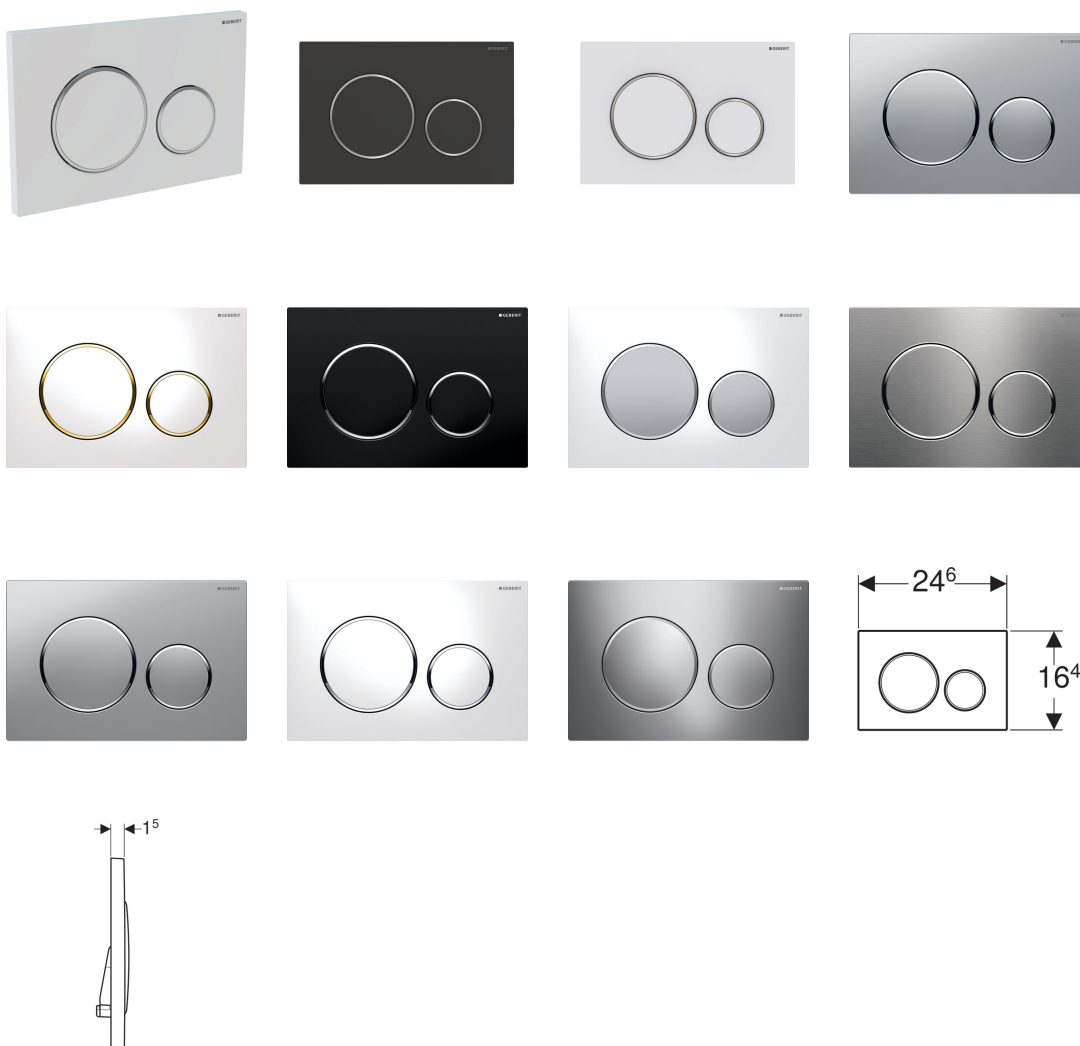

Geberit ovládací tlačítko Sigma20, pro 2 množství splachování

Účel použití

- K ovládní splachování u splachovacích nádržek pod omítku Geberit Sigma

Vlastnosti

- Ovládní zepředu
- Tyčky tlačítka zvukově izolované, rychlé nastavení bez nářadí

Technické údaje

Ovládací síla | < 20 N

Obsah dodávky

- Upevňovací rámeček
- 2 stavitelné úchytky
- 2 tyčky tlačítka

Pol. č.	Povrch/barva	Popis materiálu	B	H	T
115.882.KH.1	Deska a ovládací tlačítka: pochromovaná lesklá Designové kroužky: matně chromované	Plast	24.6 cm	16.4 cm	1.5 cm
115.882.KJ.1	Deska a ovládací tlačítka: bílá Designové kroužky: leskle chromované	Plast	24.6 cm	16.4 cm	1.5 cm
115.882.KK.1	Deska a ovládací tlačítka: bílá Designové kroužky: pozlacené	Plast	24.6 cm	16.4 cm	1.5 cm

Pol. č.	Povrch/barva	Popis materiálu	B	H	T	
115.882.KL.1	Deska: bílá Designové kroužky a tlačítka: matně chromované	Plast	24.6 cm	16.4 cm	1.5 cm	
115.882.KM.1	Deska a ovládací tlačítka: černá Designové kroužky: leskle chromované	Plast	24.6 cm	16.4 cm	1.5 cm	
115.882.KN.1	Deska a ovládací tlačítka: pochromovaná matná Designové kroužky: leskle chromované	Plast	24.6 cm	16.4 cm	1.5 cm	
115.882.SN.1	Deska a ovládací tlačítka: kartáčovaná, povlak easy-to-clean Designové kroužky: leštěné	Nerezová ocel	24.6 cm	16.4 cm	1.5 cm	
115.882.JQ.1	Deska a ovládací tlačítka: pochromované matně-lakované, povlak easy-to-clean Designové kroužky: leskle chromované	Plast	24.6 cm	16.4 cm	1.5 cm	NEW
115.882.JT.1	Deska a ovládací tlačítka: lakování bílé matné, potažené vrstvou easy-to-clean Designové kroužky: leskle chromované	Plast	24.6 cm	16.4 cm	1.5 cm	NEW
115.882.14.1	Deska a ovládací tlačítka: lakování matné černé, potažené vrstvou easy-to-clean Designové kroužky: leskle chromované	Plast	24.6 cm	16.4 cm	1.5 cm	NEW