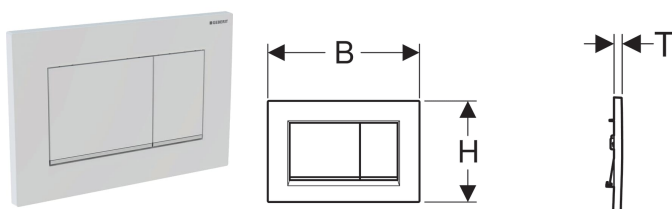

Ovládací tlačítko Geberit Sigma30, pro 2 množství splachování

Obrázek s příkladem

Účel použití

- K ovládní splachování u splachovacích nádržek pod omítku Geberit Sigma

Technické údaje

Ovládací síla | < 20 N

Vlastnosti

- Ovládní zepředu
- Tyčky tlačítka zvukově izolované, rychlé nastavení bez nářadí

Obsah dodávky

- Upevňovací rámeček
- 2 stavitelné úchytky
- 2 tyčky tlačítka

Pol. č.	Barva / povrch	Popis materiálu	B	H	T	
115.883.KH.1	Deska a ovládací tlačítka: pochromovaná lesklá Designový proužek: pochromovaný matný	Plast	24.6 cm	16.4 cm	1.2 cm	
115.883.KJ.1	Deska a ovládací tlačítka: bílá Designový proužek: pochromovaný lesklý	Plast	24.6 cm	16.4 cm	1.2 cm	
115.883.KK.1	Deska a ovládací tlačítka: bílá Designový proužek: pozlacený	Plast	24.6 cm	16.4 cm	1.2 cm	
115.883.KL.1	Deska: bílá Ovládací tlačítka a designový proužek: pochromovaný matný	Plast	24.6 cm	16.4 cm	1.2 cm	
115.883.KM.1	Deska a ovládací tlačítka: černá Designový proužek: pochromovaný lesklý	Plast	24.6 cm	16.4 cm	1.2 cm	
115.883.KN.1	Deska a ovládací tlačítka: pochromovaná matná Designový proužek: pochromovaný lesklý	Plast	24.6 cm	16.4 cm	1.2 cm	
115.883.JQ.1	Deska a ovládací tlačítka: pochromované matné-lakované, povlak easy-to-clea Designový proužek: pochromovaný lesklý	Plast	24.6 cm	16.4 cm	1.2 cm	
115.883.JT.1	Deska a ovládací tlačítka: lakování bílé matné, potažené vrstvou easy-to-clean Designový proužek: pochromovaný lesklý	Plast	24.6 cm	16.4 cm	1.2 cm	
115.883.14.1	Deska a ovládací tlačítka: lakování matné černé, potažené vrstvou easy-to-clean Designový proužek: pochromovaný lesklý	Plast	24.6 cm	16.4 cm	1.2 cm	
115.883.11.1	Deska a ovládací tlačítka: bílá Designové proužky: bílé matné	Plast	24.6 cm	16.4 cm	1.2 cm	datasheet:indicator- new
115.883.01.1	Deska a ovládací tlačítka: lakování bílé matné, potažené vrstvou easy-to-clean Designové proužky: bílé	Plast	24.6 cm	16.4 cm	1.2 cm	datasheet:indicator- new