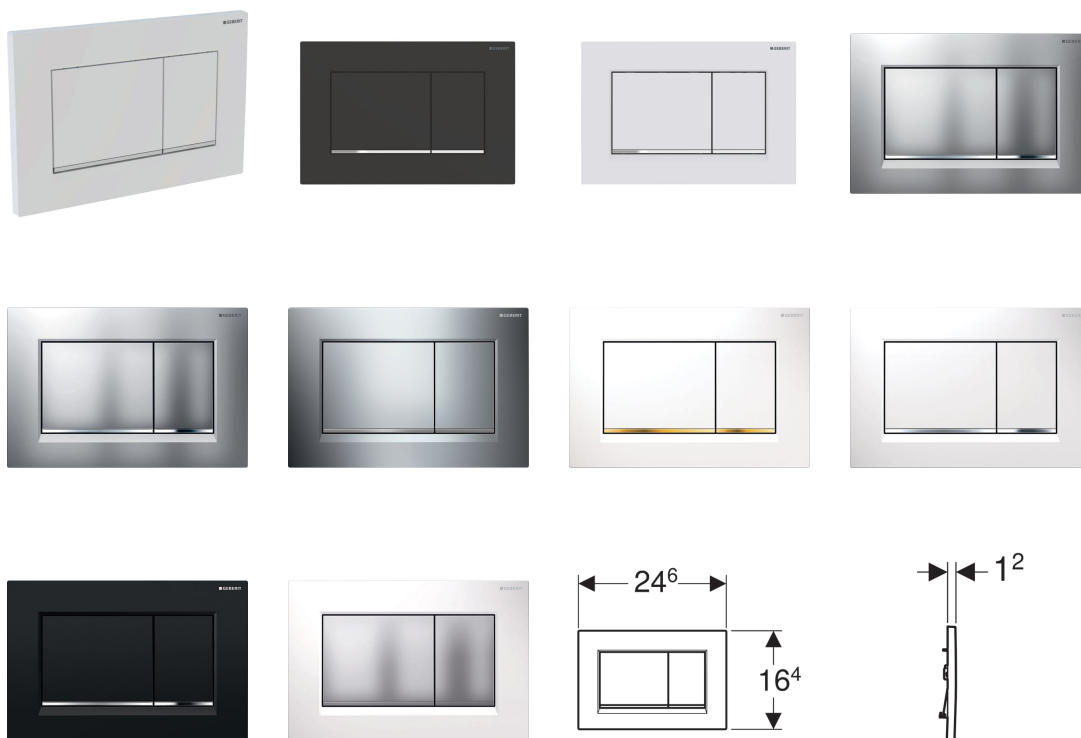

Geberit ovládací tlačítko Sigma30, pro 2 množství splachování

Účel použití

- K ovládní splachování u splachovacích nádržek pod omítku Geberit Sigma

Technické údaje

Ovládací síla | < 20 N

Vlastnosti

- Ovládní zepředu
- Tyčky tlačítka zvukově izolované, rychlé nastavení bez náradí

Obsah dodávky

- Upevňovací rámeček
- 2 stavitelné úchytky
- 2 tyčky tlačítka

Pol. č.	Povrch/barva	Popis materiálu	B	H	T
115.883.KH.1	Deska a ovládací tlačítka: pochromovaná lesklá Designový proužek: pochromovaný matný	Plast	24.6 cm	16.4 cm	1.2 cm
115.883.KJ.1	Deska a ovládací tlačítka: bílá Designový proužek: pochromovaný lesklý	Plast	24.6 cm	16.4 cm	1.2 cm
115.883.KK.1	Deska a ovládací tlačítka: bílá Designový proužek: pozlacený	Plast	24.6 cm	16.4 cm	1.2 cm
115.883.KL.1	Deska: bílá Ovládací tlačítka a designový proužek: pochromovaný matný	Plast	24.6 cm	16.4 cm	1.2 cm
115.883.KM.1	Deska a ovládací tlačítka: černá Designový proužek: pochromovaný lesklý	Plast	24.6 cm	16.4 cm	1.2 cm
115.883.KN.1	Deska a ovládací tlačítka: pochromovaná matná Designový proužek: pochromovaný lesklý	Plast	24.6 cm	16.4 cm	1.2 cm

Pol. č.	Povrch/barva	Popis materiálu	B	H	T	
115.883.JQ.1	Deska a ovládací tlačítko: pochromované matné-lakované, povlak easy-to-clea Designový proužek: pochromovaný lesklý	Plast	24.6 cm	16.4 cm	1.2 cm	
115.883.JT.1	Deska a ovládací tlačítko: lakování bílé matné, potažené vrstvou easy-to-clean Designový proužek: pochromovaný lesklý	Plast	24.6 cm	16.4 cm	1.2 cm	NEW
115.883.14.1	Deska a ovládací tlačítko: lakování matné černé, potažené vrstvou easy-to-clean Designový proužek: pochromovaný lesklý	Plast	24.6 cm	16.4 cm	1.2 cm	NEW