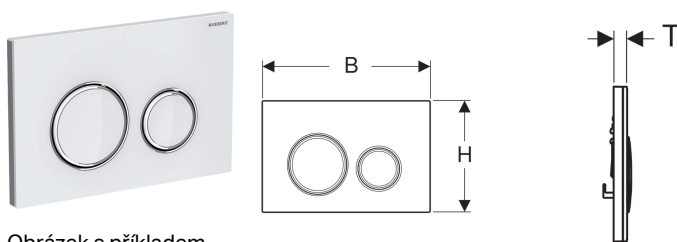

## Ovládací tlačítko Geberit Sigma21, pro 2 množství splachování, kovová barva pochromované

Obrázek s příkladem

### Účel použití

- K ovládní splachování u splachovacích nádržek pod omítku Geberit Sigma

### Obsah dodávky

- Upevňovací rámeček
- 2 stavitelné úchytky
- 2 tyčky tlačítka

Pol. č.	Barva / povrch	Popis materiálu	B	H	T	
115.884.SI.1	Základní deska a designové kroužky: chromované Krycí deska a tlačítka: bílá	Tlakový zinkový odlitek / sklo	24.6 cm	16.4 cm	1.4 cm	
115.884.SJ.1	Základní deska a designové kroužky: chromované Krycí deska a tlačítka: černá	Tlakový zinkový odlitek / sklo	24.6 cm	16.4 cm	1.4 cm	
115.884.TG.1	Základní deska a designové kroužky: chromované Krycí deska a ovládací tlačítka: písek	Tlakový zinkový odlitek / sklo	24.6 cm	16.4 cm	1.4 cm	
115.884.OO.1	Základní deska a designové kroužky: chromované Krycí deska a tlačítka: specifické podle zákazníka	Tlakový zinkový odlitek	24.6 cm	16.4 cm	1 cm	
115.884.JM.1	Základní deska a designové kroužky: chromované Krycí deska a tlačítka: Břidlice Mustang	Tlakový zinkový odlitek / břidlice	24.6 cm	16.4 cm	1.4 cm	
115.884.JV.1	Základní deska a designové kroužky: chromované Krycí deska a tlačítka: Dekor betonu	Tlakový zinkový odlitek / keramika	24.6 cm	16.4 cm	1.4 cm	datasheet:indicator-new
115.884.JX.1	Základní deska a designové kroužky: chromované Krycí deska a tlačítka: Ořech americký	Tlakový zinkový odlitek / dřevo (přírodní produkt)	24.6 cm	16.4 cm	1.4 cm	datasheet:indicator-new