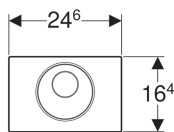

Geberit ovládání WC s elektronickým ovládáním splachování, napájení ze sítě, 2 množství splachování, ovládací tlačítko Sigma 10, automatické / bezdotykové / manuální

Účel použití

- Pro veřejný a poloveřejný sektor
- Ke spuštění 2 množství splachování
- Pro zděné konstrukce a konstrukce prováděné suchým procesem
- K bezdotykovému ovládání splachování splachovacích nádrží pod omítku Geberit Sigma 12 cm
- Nevhodné pro použití s Geberit dávkovačem desinfekčních tablet
- Nevhodný pro bezbariérové stavby

Vlastnosti

- Ruční i bezdotykové ovládání splachování
- Automatické spuštění vody
- Bezdotykové spuštění 1 množství splachování nebo 2 množství splachování přiblížením ruky
- Ruční spuštění splachování přes ovládací tlačítko
- Ovládací tlačítko přišroubovatelné
- Napájení pomocí síťového zdroje
- Externí síťový zdroj
- Transformace síťového napětí na nízké napětí 4,1 V DC
- Provoz s nízkým napětím, ve splachovací nádrži žádné síťové napětí
- S konektory chráněnými proti přepólování
- Infračervené čidlo pro zaznamenání uživatele se zatmívacím pozadím
- Infračervený senzor samonastavitelný
- Spolehlivá IR detekce vzdálenosti
- Interval spláchnutí přednastavený
- Interval spláchnutí nastavitelný
- Předspláchnutí nastavitelné
- Minimální doba zdržení nastavitelná
- Kompatibilní se servisním dálkovým ovládáním Geberit

- Funkce je možné servisním dálkovým ovládáním nastavit a dotazovat
- Ovládání spuštění deaktivovatelné pomocí ovládání pro údržbu Geberit.
- Zvedací mechanismus s nízkou hlučností
- Elektrické zvedací zařízení samokalibrované
- Odolný proti vandalům
- Snadná údržba a čištění

Technické údaje

Druh ochrany	IP45
Jmenovité napětí	85-240 V AC
Síťová frekvence	50-60 Hz
Provozní napětí	4.1 V DC
Interval spláchnutí, rozsah nastavení	1-168 h
Interval spláchnutí, nastavení ve výrobě	24 h
Doba zdržení, rozsah nastavení (s)	1-60 s
Doba zdržení, nastavení ve výrobě	7 s

Obsah dodávky

- Ovládací tlačítko Sigma 10
- Upevňovací rámeček s infračerveným ovládáním, předinstalovaný
- Ochranná deska
- Držák se servomotorem a zvedacím zařízením, předmontovaný
- Tyčka tlačítka
- Upevňovací materiál

Lze objednat dodatečně

- Geberit souprava pro hrubou montáž pro ovládání WC s elektronickým ovládáním splachování

Pol. č.	Povrch/barva	Popis materiálu
115.890.SN.5	Deska a ovládací tlačítko: kartáčovaná Designový kroužek: leštěný	Nerezová ocel

Příslušenství

- Geberit servisní dálkové ovládání
- Geberit ovládání pro údržbu