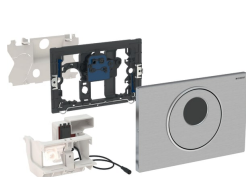

### Účel použití

- Pro veřejný a poloveřejný sektor
- Ke spuštění 2 množství splachování
- Pro zděné konstrukce a konstrukce prováděné suchým procesem
- K bezdotykovému ovládání splachování splachovacích nádrží pod omítku Geberit Sigma 12 cm
- Nevhodné pro použití s Geberit dávkovačem desinfekčních tablet
- Nevhodný pro bezbariérové stavby

### Vlastnosti

- Ruční i bezdotykové ovládání splachování
- Automatické spuštění vody
- Bezdotykové spuštění 1 množství splachování nebo 2 množství splachování přiblížením ruky
- Ruční spuštění splachování přes ovládací tlačítko
- Ovládací tlačítko přišroubovatelné
- Napájení pomocí síťového zdroje
- Externí síťový zdroj
- Transformace síťového napětí na nízké napětí 4,1 V DC
- Provoz s nízkým napětím, ve splachovací nádrži žádné síťové napětí
- S konektory chráněnými proti přepólování
- Infračervené čidlo pro zaznamenání uživatele se zatmívacím pozadím
- Infračervený senzor samonastavitelný
- Spolehlivá IR detekce vzdálenosti
- Interval spláchnutí přednastavený
- Interval spláchnutí nastavitelný
- Předspláchnutí nastavitelné
- Minimální doba zdržení nastavitelná
- Kompatibilní se servisním dálkovým ovládáním Geberit

### Obsah dodávky

- Ovládací tlačítko Sigma 10
- Upevňovací rámeček s infračerveným ovládáním, předinstalovaný
- Ochranná deska
- Držák se servomotorem a zvedacím zařízením, předmontovaný
- Tyčka tlačítka
- Upevňovací materiál

### Lze objednat dodatečně

- Geberit souprava pro hrubou montáž pro ovládání WC s elektronickým ovládáním splachování

Pol. č.	Povrch/barva	Popis materiálu
115.890.SN.5	Deska a ovládací tlačítko: kartáčovaná Designový kroužek: leštěný	Nerezová ocel